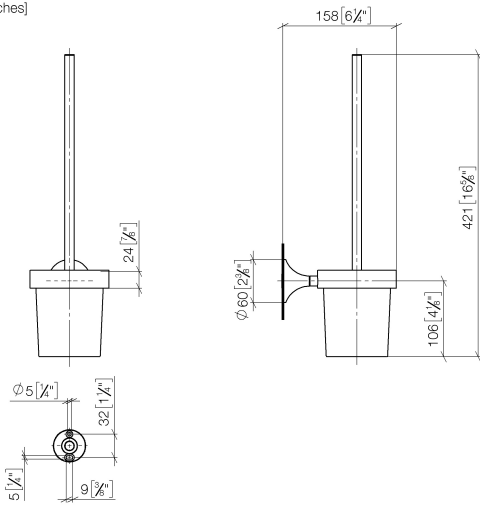

83 900 809

- Glas aus Kristallglas, matt
- Bürstenkopf, mattschwarz
- Breite 110 mm
- Höhe 421 mm
- Ausladung 158 mm

	Chrom	83 900 809-00
	Platin gebürstet	83 900 809-06
	Platin	83 900 809-08
	Dark Chrome	83 900 809-19
	Messing gebürstet (23kt Gold)	83 900 809-28
	Bronze gebürstet	83 900 809-42
	Champagne gebürstet (22kt Gold)	83 900 809-46
	Champagne (22kt Gold)	83 900 809-47
	Dark Platinum gebürstet	83 900 809-99

83 900 809

mm [inches]

83 900 809

Ersatzteile für die  
anderen  
Oberflächenvarianten  
finden Sie hier: Platin  
gebürstet

### Ersatzteilstückliste

Nr.	Artikelnummer	Benennung	Verbaumenge	Lieferzeit
1	90 20 97 507 00-00	Griff	1	10
2	90 18 50 601 00 90	Buerste	1	2
3	90 90 04 008 00 82	Glas	1	2
4	05 30 31 025 00 90	Befestigungssatz	1	2