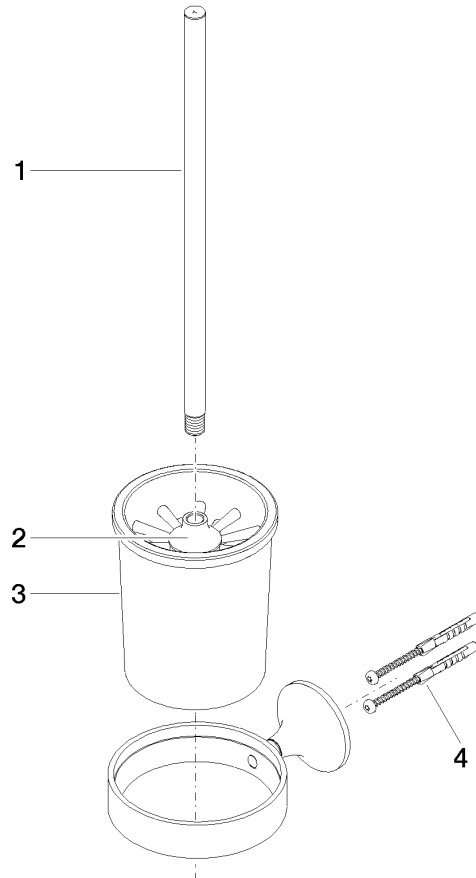

83 900 809

- Glas aus Kristallglas, matt
- Bürstenkopf, mattschwarz
- Breite 110 mm
- Höhe 421 mm
- Ausladung 158 mm

	Chrom	83 900 809-00
	Platin gebürstet	83 900 809-06
	Platin	83 900 809-08
	Dark Chrome	83 900 809-19
	Messing gebürstet (23kt Gold)	83 900 809-28
	Bronze gebürstet	83 900 809-42
	Champagne gebürstet (22kt Gold)	83 900 809-46
	Champagne (22kt Gold)	83 900 809-47
	Dark Platinum gebürstet	83 900 809-99

83 900 809

mm [inches]

83 900 809

Ersatzteile für die  
anderen  
Oberflächenvarianten  
finden Sie hier: Platin  
gebürstet

### Ersatzteilstückliste

Nr.	Artikelnummer	Benennung	Verbaumenge	Lieferzeit
1	90 20 97 507 00-00	Griff	1	10
2	90 18 50 601 00 90	Buerste	1	2
3	90 90 04 008 00 82	Glas	1	2
4	05 30 31 025 00 90	Befestigungssatz	1	2