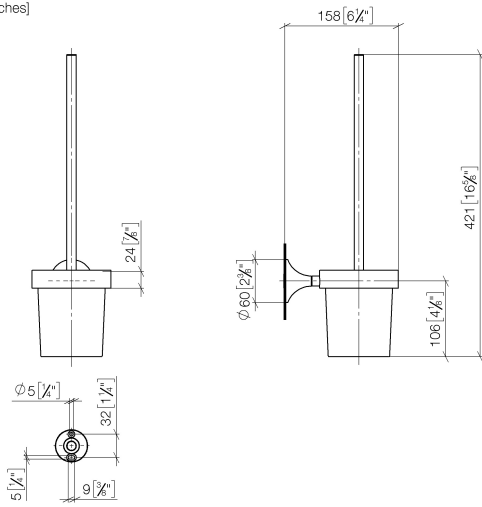

83 900 809

- Glas aus Kristallglas, matt
- Bürstenkopf, mattschwarz
- Breite 110 mm
- Höhe 421 mm
- Ausladung 158 mm

	Platin gebürstet	83 900 809-06
	Chrom	83 900 809-00
	Platin	83 900 809-08
	Dark Chrome	83 900 809-19
	Messing gebürstet (23kt Gold)	83 900 809-28
	Bronze gebürstet	83 900 809-42
	Champagne gebürstet (22kt Gold)	83 900 809-46
	Champagne (22kt Gold)	83 900 809-47
	Dark Platinum gebürstet	83 900 809-99

83 900 809

mm [inches]

83 900 809

Ersatzteile für die
anderen
Oberflächenvarianten
finden Sie hier:
Chrom

Ersatzteilstückliste

Nr.	Artikelnummer	Benennung	Verbaumenge	Lieferzeit
1	90 20 97 507 00-06	Griff	1	10
2	90 18 50 601 00 90	Buerste	1	2
3	90 90 04 008 00 82	Glas	1	2
4	05 30 31 025 00 90	Befestigungssatz	1	2