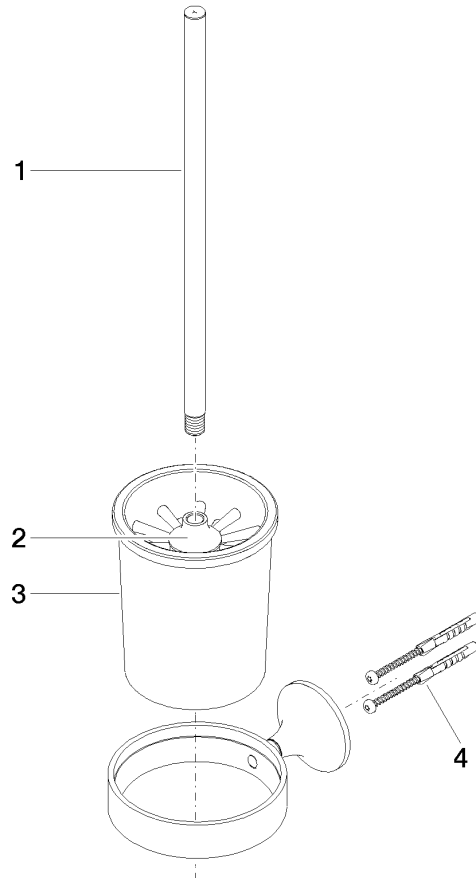

83 900 809

- Glas aus Kristallglas, matt
- Bürstenkopf, mattschwarz
- Breite 110 mm
- Höhe 421 mm
- Ausladung 158 mm

	Platin gebürstet	83 900 809-06
	Chrom	83 900 809-00
	Platin	83 900 809-08
	Dark Chrome	83 900 809-19
	Messing gebürstet (23kt Gold)	83 900 809-28
	Bronze gebürstet	83 900 809-42
	Champagne gebürstet (22kt Gold)	83 900 809-46
	Champagne (22kt Gold)	83 900 809-47
	Dark Platinum gebürstet	83 900 809-99

83 900 809

mm [inches]

83 900 809

Ersatzteile für die
anderen
Oberflächenvarianten
finden Sie hier:
Chrom

Ersatzteilstückliste

Nr.	Artikelnummer	Benennung	Verbaumenge	Lieferzeit
1	90 20 97 507 00-06	Griff	1	10
2	90 18 50 601 00 90	Buerste	1	2
3	90 90 04 008 00 82	Glas	1	2
4	05 30 31 025 00 90	Befestigungssatz	1	2