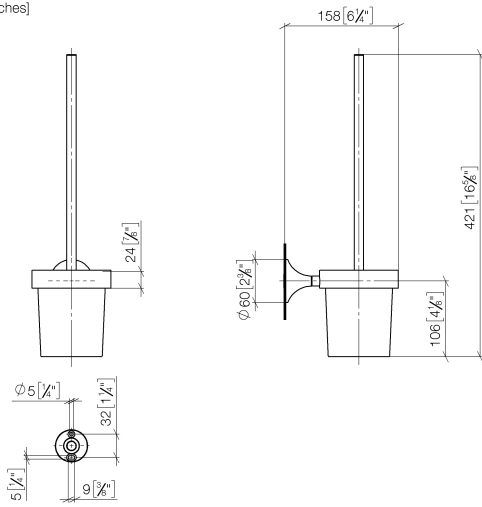

83 900 809

- Glas aus Kristallglas, matt
- Bürstenkopf, mattschwarz
- Breite 110 mm
- Höhe 421 mm
- Ausladung 158 mm

	Dark Chrome	83 900 809-19
	Chrom	83 900 809-00
	Platin gebürstet	83 900 809-06
	Platin	83 900 809-08
	Messing gebürstet (23kt Gold)	83 900 809-28
	Bronze gebürstet	83 900 809-42
	Champagne gebürstet (22kt Gold)	83 900 809-46
	Champagne (22kt Gold)	83 900 809-47
	Dark Platinum gebürstet	83 900 809-99

83 900 809

mm [inches]

83 900 809

Ersatzteile für die
anderen
Oberflächenvarianten
finden Sie hier:
Chrom