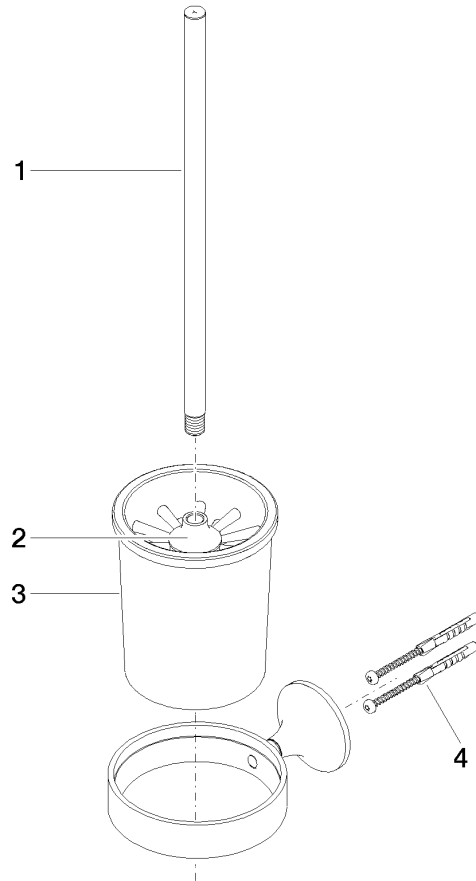

83 900 809

- Glas aus Kristallglas, matt
- Bürstenkopf, mattschwarz
- Breite 110 mm
- Höhe 421 mm
- Ausladung 158 mm

	Messing gebürstet (23kt Gold)	83 900 809-28
	Chrom	83 900 809-00
	Platin gebürstet	83 900 809-06
	Platin	83 900 809-08
	Dark Chrome	83 900 809-19
	Bronze gebürstet	83 900 809-42
	Champagne gebürstet (22kt Gold)	83 900 809-46
	Champagne (22kt Gold)	83 900 809-47
	Dark Platinum gebürstet	83 900 809-99

83 900 809

mm [inches]

83 900 809

Ersatzteile für die  
anderen  
Oberflächenvarianten  
finden Sie hier:  
Chrom

### Ersatzteilstückliste

Nr.	Artikelnummer	Benennung	Verbaumenge	Lieferzeit
1	90 20 97 507 00-28	Griff	1	20
2	90 18 50 601 00 90	Buerste	1	2
3	90 90 04 008 00 82	Glas	1	2
4	05 30 31 025 00 90	Befestigungssatz	1	2