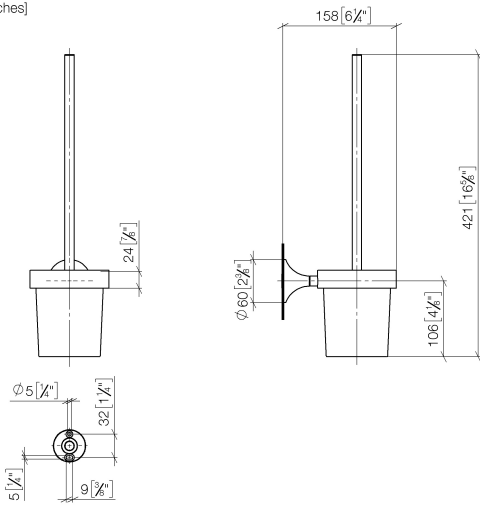

83 900 809

- Glas aus Kristallglas, matt
- Bürstenkopf, mattschwarz
- Breite 110 mm
- Höhe 421 mm
- Ausladung 158 mm

	Messing gebürstet (23kt Gold)	83 900 809-28
	Chrom	83 900 809-00
	Platin gebürstet	83 900 809-06
	Platin	83 900 809-08
	Dark Chrome	83 900 809-19
	Bronze gebürstet	83 900 809-42
	Champagne gebürstet (22kt Gold)	83 900 809-46
	Champagne (22kt Gold)	83 900 809-47
	Dark Platinum gebürstet	83 900 809-99

83 900 809

mm [inches]

83 900 809

Ersatzteile für die  
anderen  
Oberflächenvarianten  
finden Sie hier:  
Chrom

### Ersatzteilstückliste

Nr.	Artikelnummer	Benennung	Verbaumenge	Lieferzeit
1	90 20 97 507 00-28	Griff	1	20
2	90 18 50 601 00 90	Buerste	1	2
3	90 90 04 008 00 82	Glas	1	2
4	05 30 31 025 00 90	Befestigungssatz	1	2