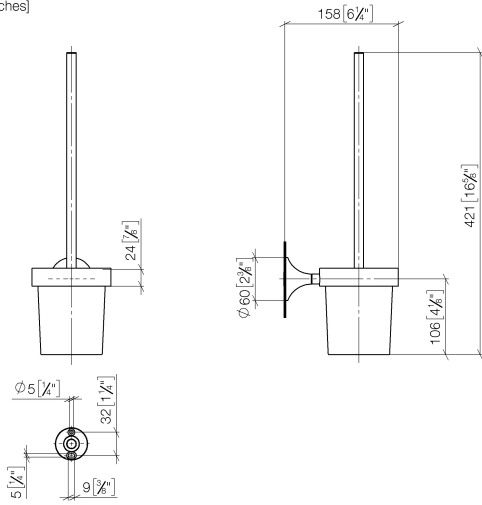

VAIA Toiletten-Bürstengarnitur Wandmodell - Champagne gebürstet (22kt Gold)

VAIA

83 900 809

- Glas aus Kristallglas, matt
- Bürstenkopf, mattschwarz
- Breite 110 mm
- Höhe 421 mm
- Ausladung 158 mm

	Champagne gebürstet (22kt Gold)	83 900 809-46
	Chrom	83 900 809-00
	Platin gebürstet	83 900 809-06
	Platin	83 900 809-08
	Dark Chrome	83 900 809-19
	Messing gebürstet (23kt Gold)	83 900 809-28
	Bronze gebürstet	83 900 809-42
	Champagne (22kt Gold)	83 900 809-47
	Dark Platinum gebürstet	83 900 809-99

VAIA Toiletten-Bürstengarnitur Wandmodell - Champagne gebürstet (22kt Gold)

VAIA

83 900 809
mm [inches]

83 900 809
Ersatzteile für die
anderen
Oberflächenvarianten
finden Sie hier:
Chrom