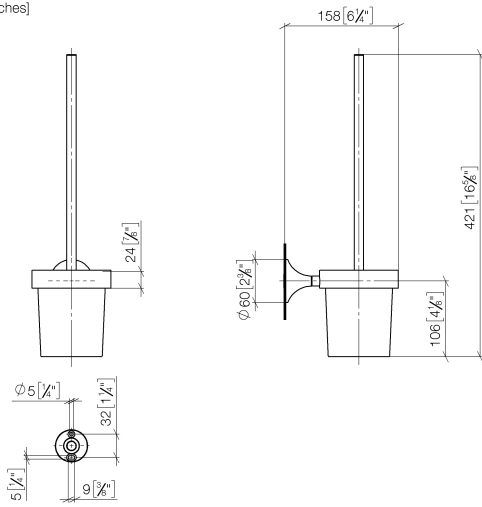

83 900 809

- Glas aus Kristallglas, matt
- Bürstenkopf, mattschwarz
- Breite 110 mm
- Höhe 421 mm
- Ausladung 158 mm

	Champagne (22kt Gold)	83 900 809-47
	Chrom	83 900 809-00
	Platin gebürstet	83 900 809-06
	Platin	83 900 809-08
	Dark Chrome	83 900 809-19
	Messing gebürstet (23kt Gold)	83 900 809-28
	Bronze gebürstet	83 900 809-42
	Champagne gebürstet (22kt Gold)	83 900 809-46
	Dark Platinum gebürstet	83 900 809-99

83 900 809

mm [inches]

83 900 809

Ersatzteile für die  
anderen  
Oberflächenvarianten  
finden Sie hier:  
Chrom