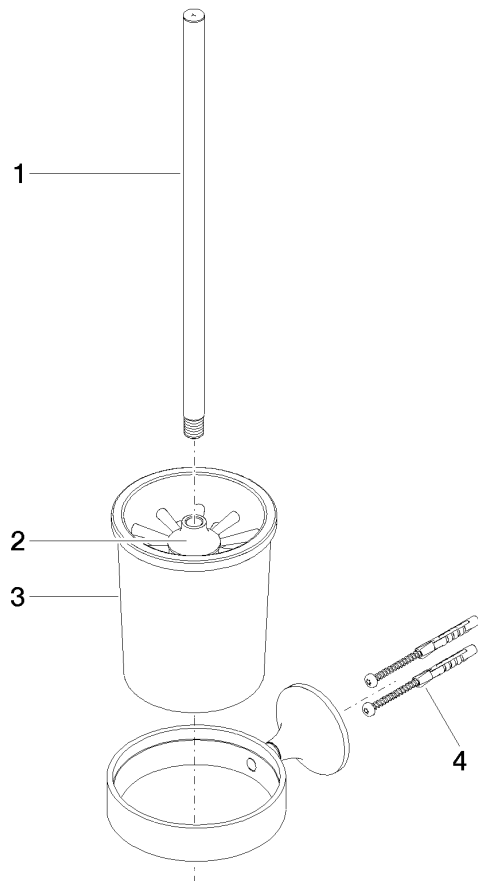

83 900 809

- Glas aus Kristallglas, matt
- Bürstenkopf, mattschwarz
- Breite 110 mm
- Höhe 421 mm
- Ausladung 158 mm

	Dark Platinum gebürstet	83 900 809-99
	Chrom	83 900 809-00
	Platin gebürstet	83 900 809-06
	Platin	83 900 809-08
	Dark Chrome	83 900 809-19
	Messing gebürstet (23kt Gold)	83 900 809-28
	Bronze gebürstet	83 900 809-42
	Champagne gebürstet (22kt Gold)	83 900 809-46
	Champagne (22kt Gold)	83 900 809-47

83 900 809

mm [inches]

83 900 809

Ersatzteile für die
anderen
Oberflächenvarianten
finden Sie hier:
Chrom

Ersatzteilstückliste

Nr.	Artikelnummer	Benennung	Verbaumenge	Lieferzeit
1	90 20 97 507 00-99	Griff	1	30
2	90 18 50 601 00 90	Buerste	1	2
3	90 90 04 008 00 82	Glas	1	2
4	05 30 31 025 00 90	Befestigungssatz	1	2