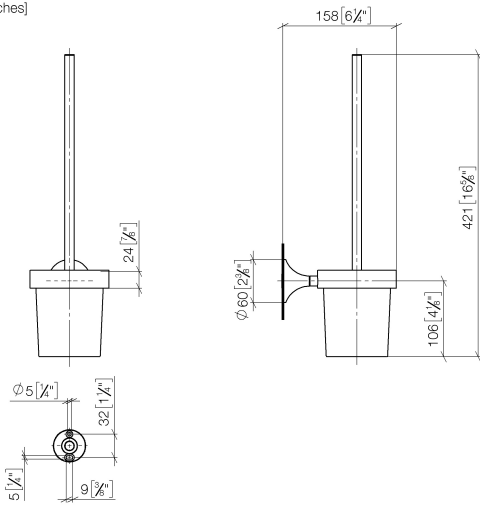

83 900 809

- Glas aus Kristallglas, matt
- Bürstenkopf, mattschwarz
- Breite 110 mm
- Höhe 421 mm
- Ausladung 158 mm

	Dark Platinum gebürstet	83 900 809-99
	Chrom	83 900 809-00
	Platin gebürstet	83 900 809-06
	Platin	83 900 809-08
	Dark Chrome	83 900 809-19
	Messing gebürstet (23kt Gold)	83 900 809-28
	Bronze gebürstet	83 900 809-42
	Champagne gebürstet (22kt Gold)	83 900 809-46
	Champagne (22kt Gold)	83 900 809-47

83 900 809

mm [inches]

83 900 809

Ersatzteile für die
anderen
Oberflächenvarianten
finden Sie hier:
Chrom

Ersatzteilstückliste

Nr.	Artikelnummer	Benennung	Verbaumenge	Lieferzeit
1	90 20 97 507 00-99	Griff	1	30
2	90 18 50 601 00 90	Buerste	1	2
3	90 90 04 008 00 82	Glas	1	2
4	05 30 31 025 00 90	Befestigungssatz	1	2