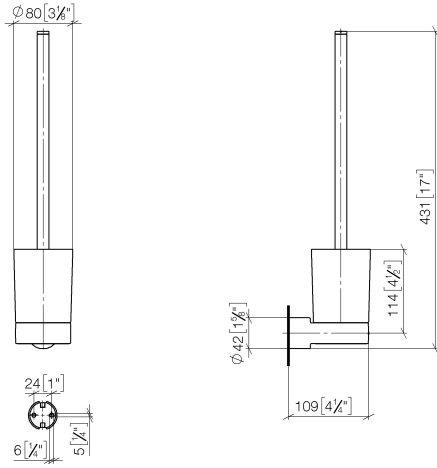

## Toiletten-Bürstengarnitur Wandmodell - Chrom

---

83 900 832

- Glas aus Kristallglas, matt
- Bürstenkopf, mattschwarz
- Breite 80 mm
- Höhe 430 mm
- Ausladung 111 mm

 Chrom

83 900 832-00

 Soft Black

83 900 832-69

## Toiletten-Bürstengarnitur Wandmodell - Chrom

83 900 832

mm [inches]

## Toiletten-Bürstengarnitur Wandmodell - Chrom

83 900 832

Ersatzteile für die  
anderen  
Oberflächenvarianten  
finden Sie hier: Soft  
Black

### Ersatzteilstückliste

| Nr. | Artikelnummer      | Benennung        | Verbaumenge | Lieferzeit |
|-----|--------------------|------------------|-------------|------------|
| 1   | 05 30 31 025 00 90 | Befestigungssatz | 1           | 2          |