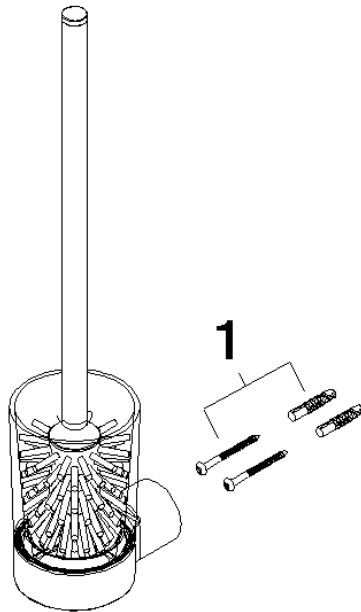

Toiletten-Bürstengarnitur Wandmodell - Chrom

83 900 832

Ersatzteile für die
anderen
Oberflächenvarianten
finden Sie hier: Soft
Black

Ersatzteilstückliste

Nr.	Artikelnummer	Benennung	Verbaumenge	Lieferzeit
1	05 30 31 025 00 90	Befestigungssatz	1	2