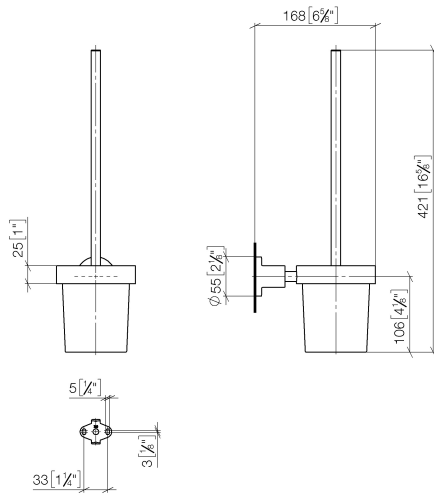

83 900 892

- Glas aus Kristallglas, matt
- Bürstenkopf, mattschwarz
- Breite 110 mm
- Höhe 415 mm
- Ausladung 180 mm

	Chrom	83 900 892-00
	Platin gebürstet	83 900 892-06
	Platin	83 900 892-08
	Dark Chrome	83 900 892-19
	Messing gebürstet (23kt Gold)	83 900 892-28
	Schwarz matt	83 900 892-33
	Champagne gebürstet (22kt Gold)	83 900 892-46
	Champagne (22kt Gold)	83 900 892-47
	Chrom gebürstet	83 900 892-93
	Dark Platinum gebürstet	83 900 892-99

83 900 892

mm [inches]

83 900 892

Ersatzteile für die
anderen
Oberflächenvarianten
finden Sie hier: Platin
gebürstet

Ersatzteilstückliste

Nr.	Artikelnummer	Benennung	Verbaumenge	Lieferzeit
1	90 20 97 507 00-00	Griff	1	10
2	90 18 50 601 00 90	Buerste	1	2
3	90 90 04 008 00 82	Glas	1	2
4	08 17 20 634-00	Halter	1	10
5	08 17 20 624-00	Halter	1	10
6	04 31 11 113 00 90	Stift	1	2
7	08 17 89 505-00	Halter	1	10
8	09 30 11 046 90	Scheibe	1	2
9	08 18 50 586 90	Schraube	1	2
10	09 23 10 026 90	Mutter	1	2
11	05 17 20 739 00 90	Befestigungssatz	1	2