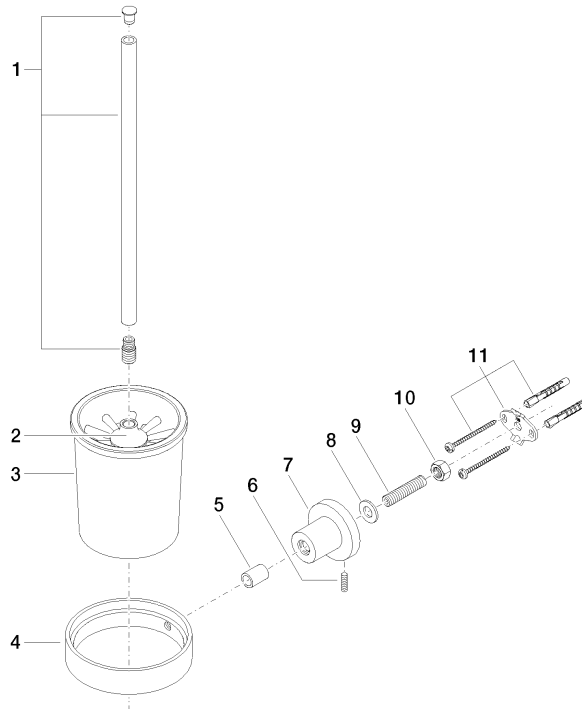

83 900 892

- Glas aus Kristallglas, matt
- Bürstenkopf, mattschwarz
- Breite 110 mm
- Höhe 415 mm
- Ausladung 180 mm

	Chrom	83 900 892-00
	Platin gebürstet	83 900 892-06
	Platin	83 900 892-08
	Dark Chrome	83 900 892-19
	Messing gebürstet (23kt Gold)	83 900 892-28
	Schwarz matt	83 900 892-33
	Champagne gebürstet (22kt Gold)	83 900 892-46
	Champagne (22kt Gold)	83 900 892-47
	Chrom gebürstet	83 900 892-93
	Dark Platinum gebürstet	83 900 892-99

83 900 892

mm [inches]

83 900 892

Ersatzteile für die
anderen
Oberflächenvarianten
finden Sie hier: Platin
gebürstet

Ersatzteilstückliste

Nr.	Artikelnummer	Benennung	Verbaumenge	Lieferzeit
1	90 20 97 507 00-00	Griff	1	10
2	90 18 50 601 00 90	Buerste	1	2
3	90 90 04 008 00 82	Glas	1	2
4	08 17 20 634-00	Halter	1	10
5	08 17 20 624-00	Halter	1	10
6	04 31 11 113 00 90	Stift	1	2
7	08 17 89 505-00	Halter	1	10
8	09 30 11 046 90	Scheibe	1	2
9	08 18 50 586 90	Schraube	1	2
10	09 23 10 026 90	Mutter	1	2
11	05 17 20 739 00 90	Befestigungssatz	1	2