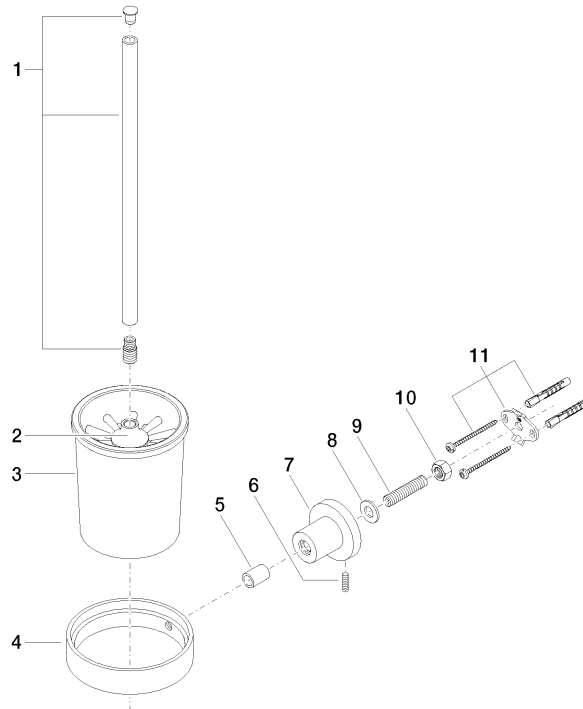

83 900 892

- Glas aus Kristallglas, matt
- Bürstenkopf, mattschwarz
- Breite 110 mm
- Höhe 415 mm
- Ausladung 180 mm

	Platin gebürstet	83 900 892-06
	Chrom	83 900 892-00
	Platin	83 900 892-08
	Dark Chrome	83 900 892-19
	Messing gebürstet (23kt Gold)	83 900 892-28
	Schwarz matt	83 900 892-33
	Champagne gebürstet (22kt Gold)	83 900 892-46
	Champagne (22kt Gold)	83 900 892-47
	Chrom gebürstet	83 900 892-93
	Dark Platinum gebürstet	83 900 892-99

83 900 892

mm [inches]

83 900 892

Ersatzteile für die
anderen
Oberflächenvarianten
finden Sie hier:
Chrom

Ersatzteilstückliste

Nr.	Artikelnummer	Benennung	Verbaumenge	Lieferzeit
1	90 20 97 507 00-06	Griff	1	10
2	90 18 50 601 00 90	Buerste	1	2
3	90 90 04 008 00 82	Glas	1	2
4	08 17 20 634-06	Halter	1	10
5	08 17 20 624-06	Halter	1	10
6	04 31 11 113 00 90	Stift	1	2
7	08 17 89 505-06	Halter	1	10
8	09 30 11 046 90	Scheibe	1	2
9	08 18 50 586 90	Schraube	1	2
10	09 23 10 026 90	Mutter	1	2
11	05 17 20 739 00 90	Befestigungssatz	1	2