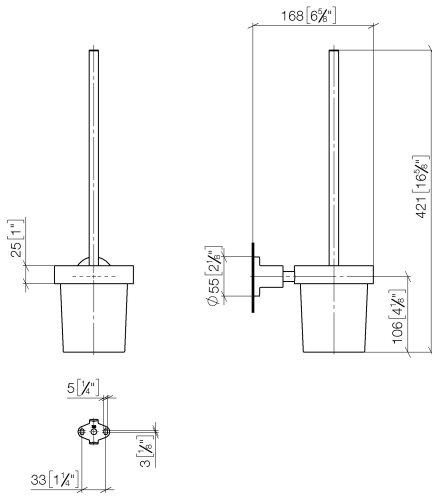

83 900 892

- Glas aus Kristallglas, matt
- Bürstenkopf, mattschwarz
- Breite 110 mm
- Höhe 415 mm
- Ausladung 180 mm

	Platin gebürstet	83 900 892-06
	Chrom	83 900 892-00
	Platin	83 900 892-08
	Dark Chrome	83 900 892-19
	Messing gebürstet (23kt Gold)	83 900 892-28
	Schwarz matt	83 900 892-33
	Champagne gebürstet (22kt Gold)	83 900 892-46
	Champagne (22kt Gold)	83 900 892-47
	Chrom gebürstet	83 900 892-93
	Dark Platinum gebürstet	83 900 892-99

83 900 892

mm [inches]

83 900 892

Ersatzteile für die
anderen
Oberflächenvarianten
finden Sie hier:
Chrom

Ersatzteilstückliste

Nr.	Artikelnummer	Benennung	Verbaumenge	Lieferzeit
1	90 20 97 507 00-06	Griff	1	10
2	90 18 50 601 00 90	Buerste	1	2
3	90 90 04 008 00 82	Glas	1	2
4	08 17 20 634-06	Halter	1	10
5	08 17 20 624-06	Halter	1	10
6	04 31 11 113 00 90	Stift	1	2
7	08 17 89 505-06	Halter	1	10
8	09 30 11 046 90	Scheibe	1	2
9	08 18 50 586 90	Schraube	1	2
10	09 23 10 026 90	Mutter	1	2
11	05 17 20 739 00 90	Befestigungssatz	1	2