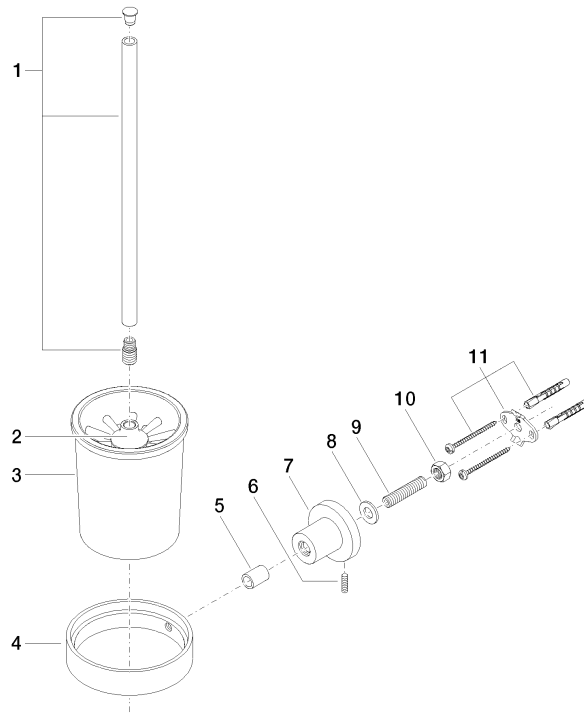

83 900 892

- Glas aus Kristallglas, matt
- Bürstenkopf, mattschwarz
- Breite 110 mm
- Höhe 415 mm
- Ausladung 180 mm

	Bronze gebürstet	83 900 892-42
	Chrom	83 900 892-00
	Platin gebürstet	83 900 892-06
	Platin	83 900 892-08
	Dark Chrome	83 900 892-19
	Messing gebürstet (23kt Gold)	83 900 892-28
	Schwarz matt	83 900 892-33
	Champagne gebürstet (22kt Gold)	83 900 892-46
	Champagne (22kt Gold)	83 900 892-47
	Chrom gebürstet	83 900 892-93
	Dark Platin gebürstet	83 900 892-99

83 900 892

mm [inches]

83 900 892

**Produktversion ab 4/1/2024**

Ersatzteile für die  
anderen  
Oberflächenvarianten  
finden Sie hier:  
Chrom

83 900 892

### Ersatzteilstückliste

#### Produktversion ab 4/1/2024

Nr.	Artikelnummer	Benennung	Verbaumenge	Lieferzeit
	90 20 97 507 00-42	Griff	11	30