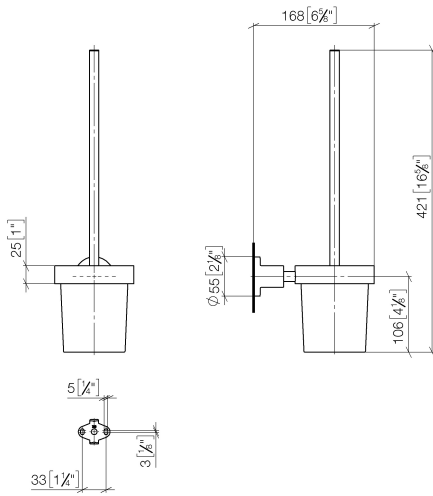

83 900 892

- Glas aus Kristallglas, matt
- Bürstenkopf, mattschwarz
- Breite 110 mm
- Höhe 415 mm
- Ausladung 180 mm

	Bronze gebürstet	83 900 892-42
	Chrom	83 900 892-00
	Platin gebürstet	83 900 892-06
	Platin	83 900 892-08
	Dark Chrome	83 900 892-19
	Messing gebürstet (23kt Gold)	83 900 892-28
	Schwarz matt	83 900 892-33
	Champagne gebürstet (22kt Gold)	83 900 892-46
	Champagne (22kt Gold)	83 900 892-47
	Chrom gebürstet	83 900 892-93
	Dark Platin gebürstet	83 900 892-99

83 900 892

mm [inches]

83 900 892

**Produktversion ab 4/1/2024**

Ersatzteile für die  
anderen  
Oberflächenvarianten  
finden Sie hier:  
Chrom

83 900 892

#### Produktversion ab 4/1/2024

Nr.	Artikelnummer	Benennung	Verbaumenge	Lieferzeit
	90 20 97 507 00-42	Griff	11	30