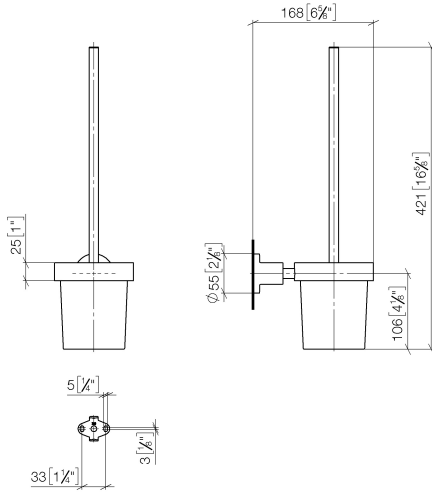

TARA Toiletten-Bürstengarnitur Wandmodell - Champagne gebürstet (22kt Gold)

TARA

83 900 892

- Glas aus Kristallglas, matt
- Bürstenkopf, mattschwarz
- Breite 110 mm
- Höhe 415 mm
- Ausladung 180 mm

	Champagne gebürstet (22kt Gold)	83 900 892-46
	Chrom	83 900 892-00
	Platin gebürstet	83 900 892-06
	Platin	83 900 892-08
	Dark Chrome	83 900 892-19
	Messing gebürstet (23kt Gold)	83 900 892-28
	Schwarz matt	83 900 892-33
	Champagne (22kt Gold)	83 900 892-47
	Chrom gebürstet	83 900 892-93
	Dark Platinum gebürstet	83 900 892-99

TARA Toiletten-Bürstengarnitur Wandmodell - Champagne gebürstet (22kt Gold)

TARA

83 900 892
mm [Inches]

83 900 892
Ersatzteile für die
anderen
Oberflächenvarianten
finden Sie hier:
Chrom

Ersatzteilstückliste

Nr.	Artikelnummer	Benennung	Verbaumenge	Lieferzeit
1	90 20 97 507 00-46	Griff	1	30
2	90 18 50 601 00 90	Buerste	1	2
3	90 90 04 008 00 82	Glas	1	2
4	08 17 20 634-46	Halter	1	30
5	08 17 20 624-46	Halter	1	30
6	04 31 11 113 00 90	Stift	1	2
7	08 17 89 505-46	Halter	1	30
8	09 30 11 046 90	Scheibe	1	2
9	08 18 50 586 90	Schraube	1	2
10	09 23 10 026 90	Mutter	1	2
11	05 17 20 739 00 90	Befestigungssatz	1	2