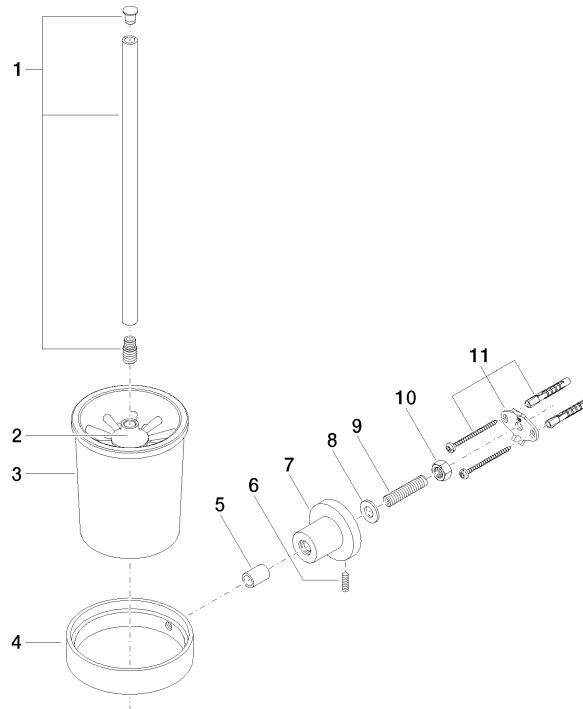

TARA Toiletten-Bürstengarnitur Wandmodell - Champagne gebürstet (22kt Gold)

TARA

83 900 892

- Glas aus Kristallglas, matt
- Bürstenkopf, mattschwarz
- Breite 110 mm
- Höhe 415 mm
- Ausladung 180 mm

	Champagne gebürstet (22kt Gold)	83 900 892-46
	Chrom	83 900 892-00
	Platin gebürstet	83 900 892-06
	Platin	83 900 892-08
	Dark Chrome	83 900 892-19
	Messing gebürstet (23kt Gold)	83 900 892-28
	Schwarz matt	83 900 892-33
	Champagne (22kt Gold)	83 900 892-47
	Chrom gebürstet	83 900 892-93
	Dark Platinum gebürstet	83 900 892-99

TARA Toiletten-Bürstengarnitur Wandmodell - Champagne gebürstet (22kt Gold)

TARA

83 900 892
mm [Inches]

83 900 892
Ersatzteile für die
anderen
Oberflächenvarianten
finden Sie hier:
Chrom

Ersatzteilstückliste

Nr.	Artikelnummer	Benennung	Verbaumenge	Lieferzeit
1	90 20 97 507 00-46	Griff	1	30
2	90 18 50 601 00 90	Buerste	1	2
3	90 90 04 008 00 82	Glas	1	2
4	08 17 20 634-46	Halter	1	30
5	08 17 20 624-46	Halter	1	30
6	04 31 11 113 00 90	Stift	1	2
7	08 17 89 505-46	Halter	1	30
8	09 30 11 046 90	Scheibe	1	2
9	08 18 50 586 90	Schraube	1	2
10	09 23 10 026 90	Mutter	1	2
11	05 17 20 739 00 90	Befestigungssatz	1	2