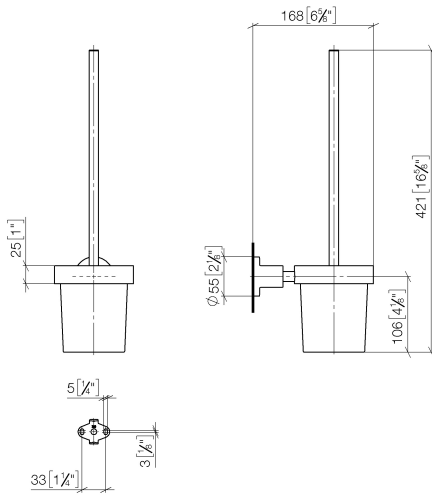

83 900 892

- Glas aus Kristallglas, matt
- Bürstenkopf, mattschwarz
- Breite 110 mm
- Höhe 415 mm
- Ausladung 180 mm

	Champagne (22kt Gold)	83 900 892-47
	Chrom	83 900 892-00
	Platin gebürstet	83 900 892-06
	Platin	83 900 892-08
	Dark Chrome	83 900 892-19
	Messing gebürstet (23kt Gold)	83 900 892-28
	Schwarz matt	83 900 892-33
	Champagne gebürstet (22kt Gold)	83 900 892-46
	Chrom gebürstet	83 900 892-93
	Dark Platin gebürstet	83 900 892-99

83 900 892

mm [inches]

83 900 892

Ersatzteile für die
anderen
Oberflächenvarianten
finden Sie hier:
Chrom

Ersatzteilstückliste

Nr.	Artikelnummer	Benennung	Verbaumenge	Lieferzeit
1	90 20 97 507 00-47	Griff	1	60
2	90 18 50 601 00 90	Buerste	1	2
3	90 90 04 008 00 82	Glas	1	2
4	08 17 20 634-47	Halter	1	60
5	08 17 20 624-47	Halter	1	30
6	04 31 11 113 00 90	Stift	1	2
7	08 17 89 505-47	Halter	1	30
8	09 30 11 046 90	Scheibe	1	2
9	08 18 50 586 90	Schraube	1	2
10	09 23 10 026 90	Mutter	1	2
11	05 17 20 739 00 90	Befestigungssatz	1	2