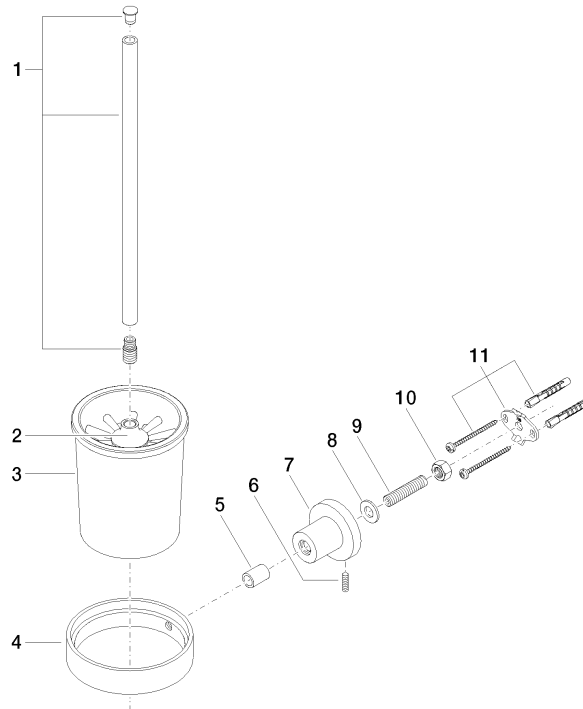

83 900 892

- Glas aus Kristallglas, matt
- Bürstenkopf, mattschwarz
- Breite 110 mm
- Höhe 415 mm
- Ausladung 180 mm

	Champagne (22kt Gold)	83 900 892-47
	Chrom	83 900 892-00
	Platin gebürstet	83 900 892-06
	Platin	83 900 892-08
	Dark Chrome	83 900 892-19
	Messing gebürstet (23kt Gold)	83 900 892-28
	Schwarz matt	83 900 892-33
	Champagne gebürstet (22kt Gold)	83 900 892-46
	Chrom gebürstet	83 900 892-93
	Dark Platin gebürstet	83 900 892-99

83 900 892

mm [inches]

83 900 892

Ersatzteile für die
anderen
Oberflächenvarianten
finden Sie hier:
Chrom

Ersatzteilstückliste

Nr.	Artikelnummer	Benennung	Verbaumenge	Lieferzeit
1	90 20 97 507 00-47	Griff	1	60
2	90 18 50 601 00 90	Buerste	1	2
3	90 90 04 008 00 82	Glas	1	2
4	08 17 20 634-47	Halter	1	60
5	08 17 20 624-47	Halter	1	30
6	04 31 11 113 00 90	Stift	1	2
7	08 17 89 505-47	Halter	1	30
8	09 30 11 046 90	Scheibe	1	2
9	08 18 50 586 90	Schraube	1	2
10	09 23 10 026 90	Mutter	1	2
11	05 17 20 739 00 90	Befestigungssatz	1	2