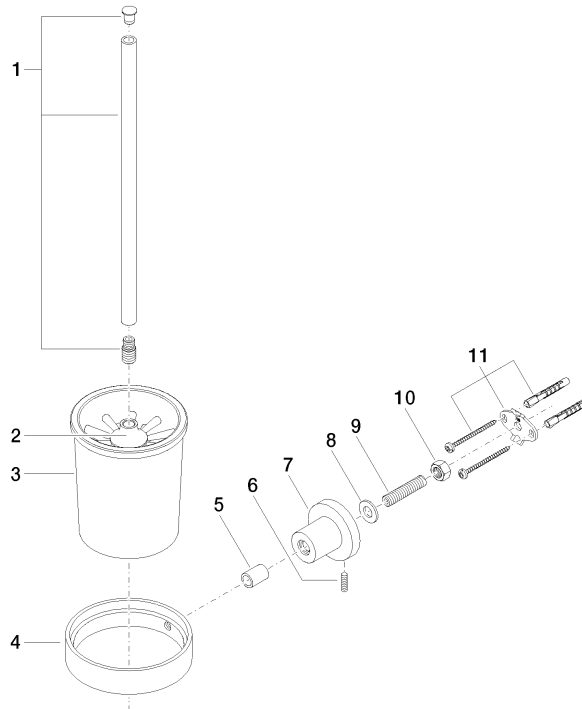

83 900 892

- Glas aus Kristallglas, matt
- Bürstenkopf, mattschwarz
- Breite 110 mm
- Höhe 415 mm
- Ausladung 180 mm

	Dark Platinum gebürstet	83 900 892-99
	Chrom	83 900 892-00
	Platin gebürstet	83 900 892-06
	Platin	83 900 892-08
	Dark Chrome	83 900 892-19
	Messing gebürstet (23kt Gold)	83 900 892-28
	Schwarz matt	83 900 892-33
	Champagne gebürstet (22kt Gold)	83 900 892-46
	Champagne (22kt Gold)	83 900 892-47
	Chrom gebürstet	83 900 892-93

83 900 892

mm [inches]

83 900 892

Ersatzteile für die  
anderen  
Oberflächenvarianten  
finden Sie hier:  
Chrom

## Ersatzteilstückliste

Nr.	Artikelnummer	Benennung	Verbaumenge	Lieferzeit
1	90 20 97 507 00-99	Griff	1	30
2	90 18 50 601 00 90	Buerste	1	2
3	90 90 04 008 00 82	Glas	1	2
4	08 17 20 634-99	Halter	1	30
5	08 17 20 624-99	Halter	1	30
6	04 31 11 113 00 90	Stift	1	2
7	08 17 89 505-99	Halter	1	30
8	09 30 11 046 90	Scheibe	1	2
9	08 18 50 586 90	Schraube	1	2
10	09 23 10 026 90	Mutter	1	2
11	05 17 20 739 00 90	Befestigungssatz	1	2