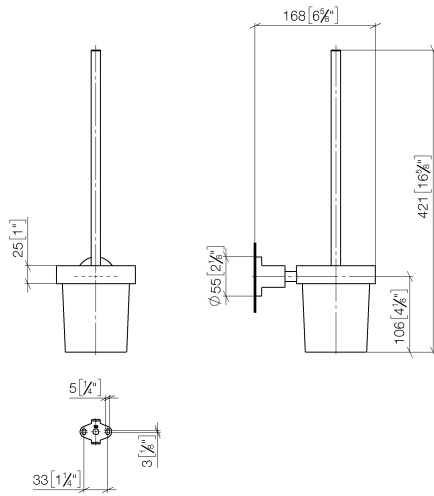

83 900 892

- Glas aus Kristallglas, matt
- Bürstenkopf, mattschwarz
- Breite 110 mm
- Höhe 415 mm
- Ausladung 180 mm

	Dark Platinum gebürstet	83 900 892-99
	Chrom	83 900 892-00
	Platin gebürstet	83 900 892-06
	Platin	83 900 892-08
	Dark Chrome	83 900 892-19
	Messing gebürstet (23kt Gold)	83 900 892-28
	Schwarz matt	83 900 892-33
	Champagne gebürstet (22kt Gold)	83 900 892-46
	Champagne (22kt Gold)	83 900 892-47
	Chrom gebürstet	83 900 892-93

83 900 892

mm [inches]

83 900 892

Ersatzteile für die  
anderen  
Oberflächenvarianten  
finden Sie hier:  
Chrom

## Ersatzteilstückliste

Nr.	Artikelnummer	Benennung	Verbaumenge	Lieferzeit
1	90 20 97 507 00-99	Griff	1	30
2	90 18 50 601 00 90	Buerste	1	2
3	90 90 04 008 00 82	Glas	1	2
4	08 17 20 634-99	Halter	1	30
5	08 17 20 624-99	Halter	1	30
6	04 31 11 113 00 90	Stift	1	2
7	08 17 89 505-99	Halter	1	30
8	09 30 11 046 90	Scheibe	1	2
9	08 18 50 586 90	Schraube	1	2
10	09 23 10 026 90	Mutter	1	2
11	05 17 20 739 00 90	Befestigungssatz	1	2