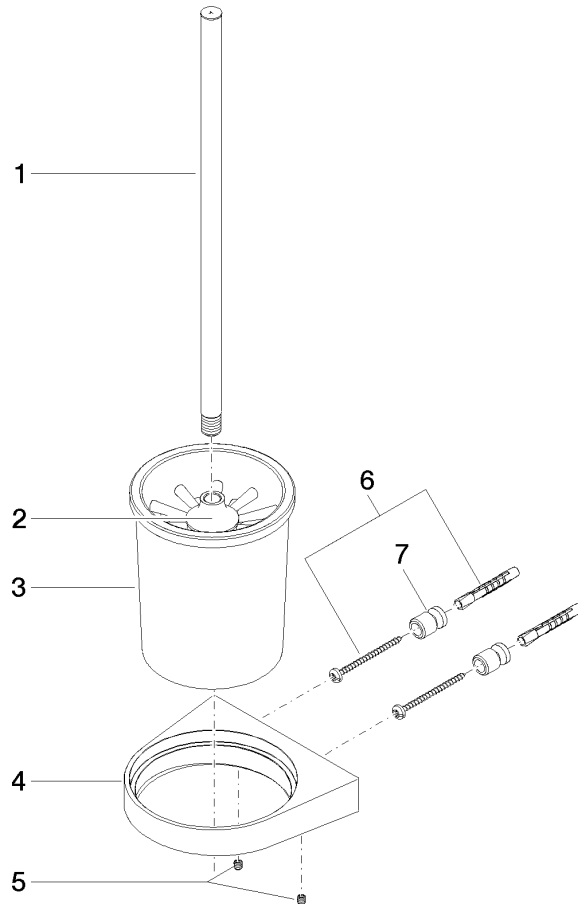

83 900 970

- Glas aus Kristallglas
- Bürstenkopf, mattschwarz
- Breite 126 mm
- Höhe 415 mm
- Ausladung 120 mm

Passt zu: CL.1, LISSÉ, META

	Chrom	83 900 970-00
	Platin gebürstet	83 900 970-06
	Dark Chrome	83 900 970-19
	Light Gold	83 900 970-26
	Light Gold gebürstet	83 900 970-27
	Messing gebürstet (23kt Gold)	83 900 970-28
	Schwarz matt	83 900 970-33
	Bronze gebürstet	83 900 970-42
	Champagne gebürstet (22kt Gold)	83 900 970-46
	Champagne (22kt Gold)	83 900 970-47
	Chrom gebürstet	83 900 970-93
	Dark Platinum gebürstet	83 900 970-99

83 900 970

mm [inches]

83 900 970

Ersatzteile für die  
anderen  
Oberflächenvarianten  
finden Sie hier: Platin  
gebürstet

### Ersatzteilstückliste

Nr.	Artikelnummer	Benennung	Verbaumenge	Lieferzeit
1	90 20 97 507 00-00	Griff	1	10
2	90 18 50 601 00 90	Buerste	1	2
3	90 90 04 008 00 82	Glas	1	2
4	08 17 97 506-00	Halter	1	10
5	90 31 11 030 00 90	Stift	2	2
6	05 17 20 726 02 90	Befestigungssatz	1	2
7	08 17 20 726 90	Halter	2	2