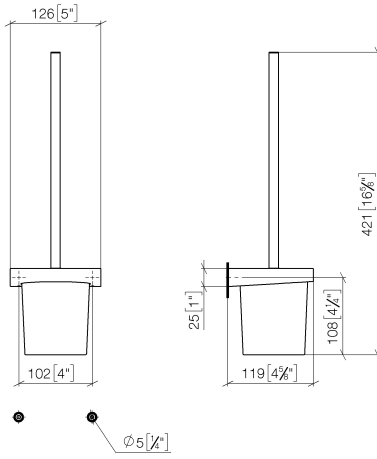

83 900 970

- Glas aus Kristallglas
- Bürstenkopf, mattschwarz
- Breite 126 mm
- Höhe 415 mm
- Ausladung 120 mm

Passt zu: CL.1, LISSÉ, META

	Chrom	83 900 970-00
	Platin gebürstet	83 900 970-06
	Dark Chrome	83 900 970-19
	Light Gold	83 900 970-26
	Light Gold gebürstet	83 900 970-27
	Messing gebürstet (23kt Gold)	83 900 970-28
	Schwarz matt	83 900 970-33
	Bronze gebürstet	83 900 970-42
	Champagne gebürstet (22kt Gold)	83 900 970-46
	Champagne (22kt Gold)	83 900 970-47
	Chrom gebürstet	83 900 970-93
	Dark Platinum gebürstet	83 900 970-99

83 900 970

mm [inches]

83 900 970

Ersatzteile für die  
anderen  
Oberflächenvarianten  
finden Sie hier: Platin  
gebürstet

### Ersatzteilstückliste

Nr.	Artikelnummer	Benennung	Verbaumenge	Lieferzeit
1	90 20 97 507 00-00	Griff	1	10
2	90 18 50 601 00 90	Buerste	1	2
3	90 90 04 008 00 82	Glas	1	2
4	08 17 97 506-00	Halter	1	10
5	90 31 11 030 00 90	Stift	2	2
6	05 17 20 726 02 90	Befestigungssatz	1	2
7	08 17 20 726 90	Halter	2	2