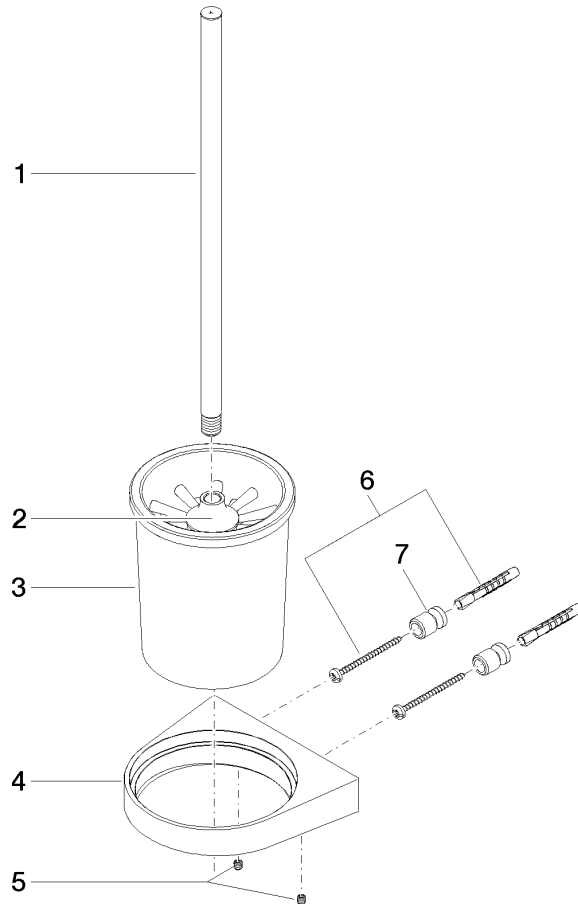

83 900 970

- Glas aus Kristallglas
- Bürstenkopf, mattschwarz
- Breite 126 mm
- Höhe 415 mm
- Ausladung 120 mm

Passt zu: CL.1, LISSÉ, META

	Platin gebürstet	83 900 970-06
	Chrom	83 900 970-00
	Dark Chrome	83 900 970-19
	Light Gold	83 900 970-26
	Light Gold gebürstet	83 900 970-27
	Messing gebürstet (23kt Gold)	83 900 970-28
	Schwarz matt	83 900 970-33
	Bronze gebürstet	83 900 970-42
	Champagne gebürstet (22kt Gold)	83 900 970-46
	Champagne (22kt Gold)	83 900 970-47
	Chrom gebürstet	83 900 970-93
	Dark Platinum gebürstet	83 900 970-99

83 900 970

mm [inches]

83 900 970

Ersatzteile für die  
anderen  
Oberflächenvarianten  
finden Sie hier:  
Chrom

**Ersatzteilstückliste**

Nr.	Artikelnummer	Benennung	Verbaumenge	Lieferzeit
1	90 20 97 507 00-06	Griff	1	10
2	90 18 50 601 00 90	Buerste	1	2
3	90 90 04 008 00 82	Glas	1	2
4	08 17 97 506-06	Halter	1	10
5	90 31 11 030 00 90	Stift	2	2
6	05 17 20 726 02 90	Befestigungssatz	1	2
7	08 17 20 726 90	Halter	2	2