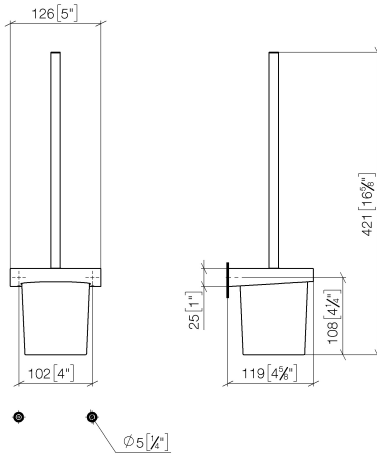

83 900 970

- Glas aus Kristallglas
- Bürstenkopf, mattschwarz
- Breite 126 mm
- Höhe 415 mm
- Ausladung 120 mm

Passt zu: CL.1, LISSÉ, META

	Platin gebürstet	83 900 970-06
	Chrom	83 900 970-00
	Dark Chrome	83 900 970-19
	Light Gold	83 900 970-26
	Light Gold gebürstet	83 900 970-27
	Messing gebürstet (23kt Gold)	83 900 970-28
	Schwarz matt	83 900 970-33
	Bronze gebürstet	83 900 970-42
	Champagne gebürstet (22kt Gold)	83 900 970-46
	Champagne (22kt Gold)	83 900 970-47
	Chrom gebürstet	83 900 970-93
	Dark Platinum gebürstet	83 900 970-99

83 900 970

mm [inches]

83 900 970

Ersatzteile für die  
anderen  
Oberflächenvarianten  
finden Sie hier:  
Chrom

**Ersatzteilstückliste**

Nr.	Artikelnummer	Benennung	Verbaumenge	Lieferzeit
1	90 20 97 507 00-06	Griff	1	10
2	90 18 50 601 00 90	Buerste	1	2
3	90 90 04 008 00 82	Glas	1	2
4	08 17 97 506-06	Halter	1	10
5	90 31 11 030 00 90	Stift	2	2
6	05 17 20 726 02 90	Befestigungssatz	1	2
7	08 17 20 726 90	Halter	2	2