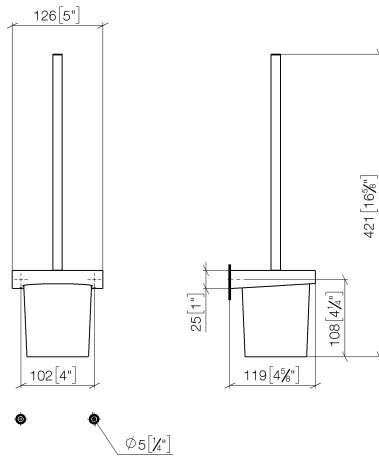

83 900 970

- Glas aus Kristallglas
- Bürstenkopf, mattschwarz
- Breite 126 mm
- Höhe 415 mm
- Ausladung 120 mm

Passt zu: CL.1, LISSÉ, META

	Light Gold	83 900 970-26
	Chrom	83 900 970-00
	Platin gebürstet	83 900 970-06
	Dark Chrome	83 900 970-19
	Light Gold gebürstet	83 900 970-27
	Messing gebürstet (23kt Gold)	83 900 970-28
	Schwarz matt	83 900 970-33
	Bronze gebürstet	83 900 970-42
	Champagne gebürstet (22kt Gold)	83 900 970-46
	Champagne (22kt Gold)	83 900 970-47
	Chrom gebürstet	83 900 970-93
	Dark Platinum gebürstet	83 900 970-99

83 900 970

mm [inches]

83 900 970

Ersatzteile für die  
anderen  
Oberflächenvarianten  
finden Sie hier:  
Chrom

**Ersatzteilstückliste**

Nr.	Artikelnummer	Benennung	Verbaumenge	Lieferzeit
1	90 20 97 507 00-26	Griff	1	30
2	90 18 50 601 00 90	Buerste	1	2
3	90 90 04 008 00 82	Glas	1	2
4	08 17 97 506-26	Halter	1	60
5	90 31 11 030 00 90	Stift	2	2
6	05 17 20 726 02 90	Befestigungssatz	1	2
7	08 17 20 726 90	Halter	2	2