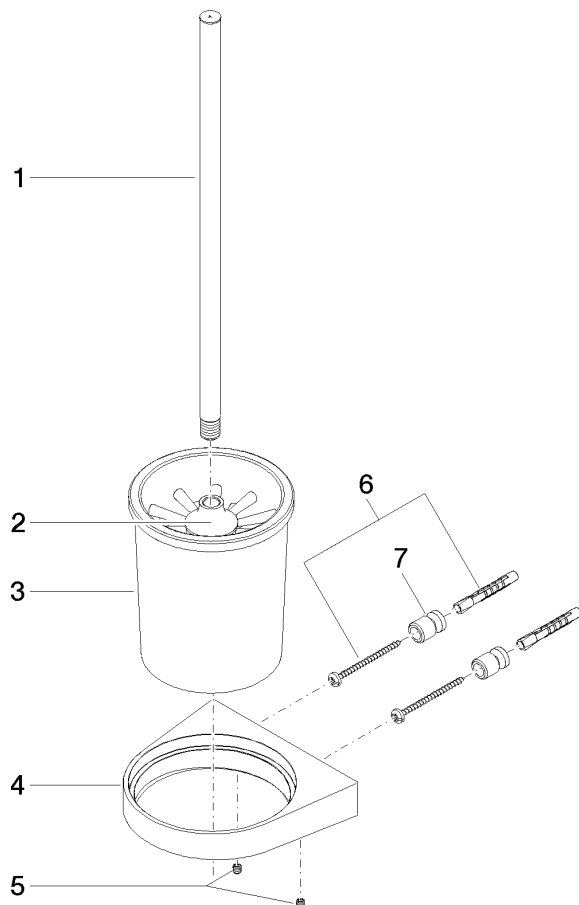

83 900 970

- Glas aus Kristallglas
- Bürstenkopf, mattschwarz
- Breite 126 mm
- Höhe 415 mm
- Ausladung 120 mm

Passt zu: CL.1, LISSÉ, META

	Champagne gebürstet (22kt Gold)	83 900 970-46
	Chrom	83 900 970-00
	Platin gebürstet	83 900 970-06
	Dark Chrome	83 900 970-19
	Light Gold	83 900 970-26
	Light Gold gebürstet	83 900 970-27
	Messing gebürstet (23kt Gold)	83 900 970-28
	Schwarz matt	83 900 970-33
	Bronze gebürstet	83 900 970-42
	Champagne (22kt Gold)	83 900 970-47
	Chrom gebürstet	83 900 970-93
	Dark Platinum gebürstet	83 900 970-99

83 900 970

mm [inches]

83 900 970

Ersatzteile für die
anderen
Oberflächenvarianten
finden Sie hier:
Chrom

Ersatzteilstückliste

Nr.	Artikelnummer	Benennung	Verbaumenge	Lieferzeit
1	90 20 97 507 00-46	Griff	1	30
2	90 18 50 601 00 90	Buerste	1	2
3	90 90 04 008 00 82	Glas	1	2
4	08 17 97 506-46	Halter	1	60
5	90 31 11 030 00 90	Stift	2	2
6	05 17 20 726 02 90	Befestigungssatz	1	2
7	08 17 20 726 90	Halter	2	2