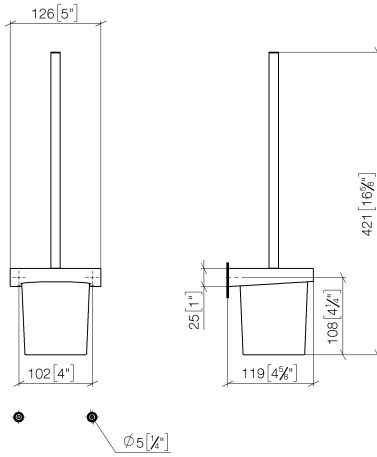

83 900 970

- Glas aus Kristallglas
- Bürstenkopf, mattschwarz
- Breite 126 mm
- Höhe 415 mm
- Ausladung 120 mm

Passt zu: CL.1, LISSÉ, META

	Champagne gebürstet (22kt Gold)	83 900 970-46
	Chrom	83 900 970-00
	Platin gebürstet	83 900 970-06
	Dark Chrome	83 900 970-19
	Light Gold	83 900 970-26
	Light Gold gebürstet	83 900 970-27
	Messing gebürstet (23kt Gold)	83 900 970-28
	Schwarz matt	83 900 970-33
	Bronze gebürstet	83 900 970-42
	Champagne (22kt Gold)	83 900 970-47
	Chrom gebürstet	83 900 970-93
	Dark Platinum gebürstet	83 900 970-99

83 900 970

mm [inches]

83 900 970

Ersatzteile für die
anderen
Oberflächenvarianten
finden Sie hier:
Chrom

Ersatzteilstückliste

Nr.	Artikelnummer	Benennung	Verbaumenge	Lieferzeit
1	90 20 97 507 00-46	Griff	1	30
2	90 18 50 601 00 90	Buerste	1	2
3	90 90 04 008 00 82	Glas	1	2
4	08 17 97 506-46	Halter	1	60
5	90 31 11 030 00 90	Stift	2	2
6	05 17 20 726 02 90	Befestigungssatz	1	2
7	08 17 20 726 90	Halter	2	2