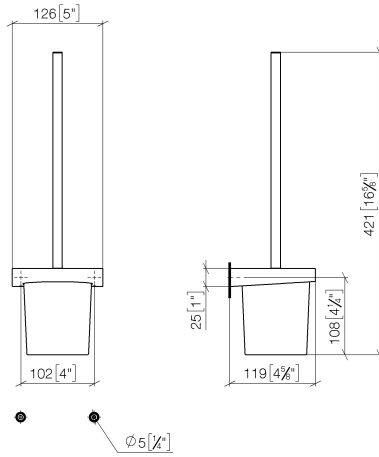

83 900 970

- Glas aus Kristallglas
- Bürstenkopf, mattschwarz
- Breite 126 mm
- Höhe 415 mm
- Ausladung 120 mm

Passt zu: CL.1, LISSÉ, META

	Champagne (22kt Gold)	83 900 970-47
	Chrom	83 900 970-00
	Platin gebürstet	83 900 970-06
	Dark Chrome	83 900 970-19
	Light Gold	83 900 970-26
	Light Gold gebürstet	83 900 970-27
	Messing gebürstet (23kt Gold)	83 900 970-28
	Schwarz matt	83 900 970-33
	Bronze gebürstet	83 900 970-42
	Champagne gebürstet (22kt Gold)	83 900 970-46
	Chrom gebürstet	83 900 970-93
	Dark Platin gebürstet	83 900 970-99

83 900 970

mm [inches]

83 900 970

Ersatzteile für die
anderen
Oberflächenvarianten
finden Sie hier:
Chrom

Ersatzteilstückliste

Nr.	Artikelnummer	Benennung	Verbaumenge	Lieferzeit
1	90 20 97 507 00-47	Griff	1	60
2	90 18 50 601 00 90	Buerste	1	2
3	90 90 04 008 00 82	Glas	1	2
4	08 17 97 506-47	Halter	1	60
5	90 31 11 030 00 90	Stift	2	2
6	05 17 20 726 02 90	Befestigungssatz	1	2
7	08 17 20 726 90	Halter	2	2