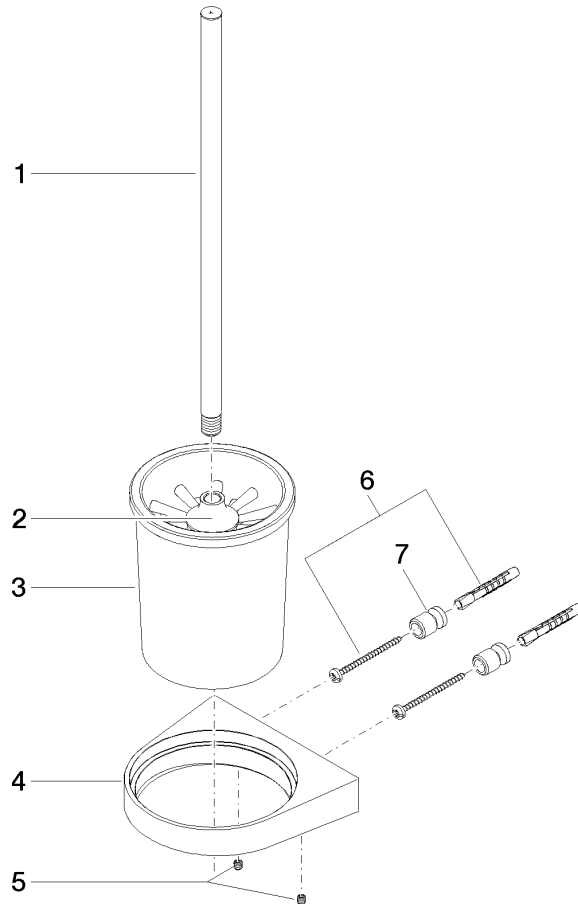

83 900 970

- Glas aus Kristallglas
- Bürstenkopf, mattschwarz
- Breite 126 mm
- Höhe 415 mm
- Ausladung 120 mm

Passt zu: CL.1, LISSÉ, META

	Champagne (22kt Gold)	83 900 970-47
	Chrom	83 900 970-00
	Platin gebürstet	83 900 970-06
	Dark Chrome	83 900 970-19
	Light Gold	83 900 970-26
	Light Gold gebürstet	83 900 970-27
	Messing gebürstet (23kt Gold)	83 900 970-28
	Schwarz matt	83 900 970-33
	Bronze gebürstet	83 900 970-42
	Champagne gebürstet (22kt Gold)	83 900 970-46
	Chrom gebürstet	83 900 970-93
	Dark Platin gebürstet	83 900 970-99

83 900 970

mm [inches]

83 900 970

Ersatzteile für die
anderen
Oberflächenvarianten
finden Sie hier:
Chrom

Ersatzteilstückliste

Nr.	Artikelnummer	Benennung	Verbaumenge	Lieferzeit
1	90 20 97 507 00-47	Griff	1	60
2	90 18 50 601 00 90	Buerste	1	2
3	90 90 04 008 00 82	Glas	1	2
4	08 17 97 506-47	Halter	1	60
5	90 31 11 030 00 90	Stift	2	2
6	05 17 20 726 02 90	Befestigungssatz	1	2
7	08 17 20 726 90	Halter	2	2