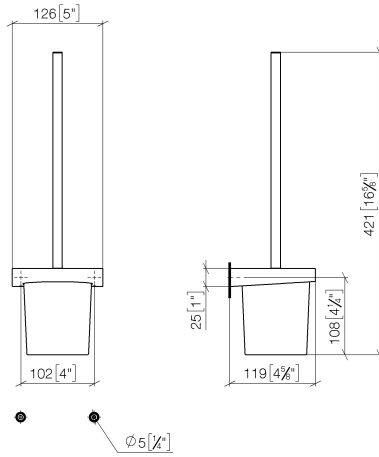

83 900 970

- Glas aus Kristallglas
- Bürstenkopf, mattschwarz
- Breite 126 mm
- Höhe 415 mm
- Ausladung 120 mm

Passt zu: CL.1, LISSÉ, META

	Dark Platinum gebürstet	83 900 970-99
	Chrom	83 900 970-00
	Platin gebürstet	83 900 970-06
	Dark Chrome	83 900 970-19
	Light Gold	83 900 970-26
	Light Gold gebürstet	83 900 970-27
	Messing gebürstet (23kt Gold)	83 900 970-28
	Schwarz matt	83 900 970-33
	Bronze gebürstet	83 900 970-42
	Champagne gebürstet (22kt Gold)	83 900 970-46
	Champagne (22kt Gold)	83 900 970-47
	Chrom gebürstet	83 900 970-93

83 900 970

mm [inches]

83 900 970

Ersatzteile für die  
anderen  
Oberflächenvarianten  
finden Sie hier:  
Chrom

### Ersatzteilstückliste

Nr.	Artikelnummer	Benennung	Verbaumenge	Lieferzeit
1	90 20 97 507 00-99	Griff	1	30
2	90 18 50 601 00 90	Buerste	1	2
3	90 90 04 008 00 82	Glas	1	2
4	08 17 97 506-99	Halter	1	30
5	90 31 11 030 00 90	Stift	2	2
6	05 17 20 726 02 90	Befestigungssatz	1	2
7	08 17 20 726 90	Halter	2	2