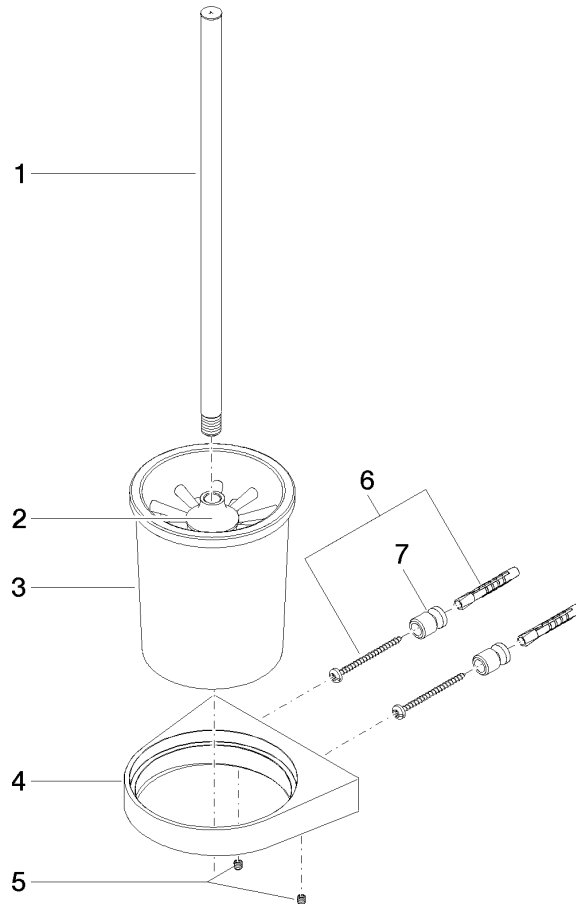

83 900 970

- Glas aus Kristallglas
- Bürstenkopf, mattschwarz
- Breite 126 mm
- Höhe 415 mm
- Ausladung 120 mm

Passt zu: CL.1, LISSÉ, META

	Dark Platinum gebürstet	83 900 970-99
	Chrom	83 900 970-00
	Platin gebürstet	83 900 970-06
	Dark Chrome	83 900 970-19
	Light Gold	83 900 970-26
	Light Gold gebürstet	83 900 970-27
	Messing gebürstet (23kt Gold)	83 900 970-28
	Schwarz matt	83 900 970-33
	Bronze gebürstet	83 900 970-42
	Champagne gebürstet (22kt Gold)	83 900 970-46
	Champagne (22kt Gold)	83 900 970-47
	Chrom gebürstet	83 900 970-93

83 900 970

mm [inches]

83 900 970

Ersatzteile für die  
anderen  
Oberflächenvarianten  
finden Sie hier:  
Chrom

### Ersatzteilstückliste

Nr.	Artikelnummer	Benennung	Verbaumenge	Lieferzeit
1	90 20 97 507 00-99	Griff	1	30
2	90 18 50 601 00 90	Buerste	1	2
3	90 90 04 008 00 82	Glas	1	2
4	08 17 97 506-99	Halter	1	30
5	90 31 11 030 00 90	Stift	2	2
6	05 17 20 726 02 90	Befestigungssatz	1	2
7	08 17 20 726 90	Halter	2	2