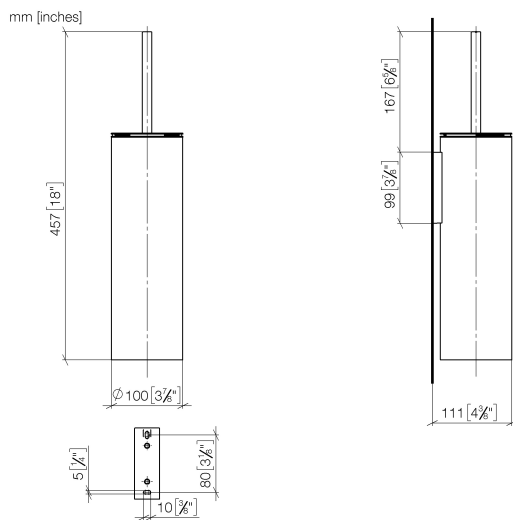

83 910 979

- Bürstenkopf, mattschwarz
- Breite 100 mm
- Höhe 456 mm
- Ausladung 110 mm

Passt zu: MADISON, MEM, TARA, CL.1,
LISSÉ, VAIA, META, CYO

	Chrom	83 910 979-00
	Platin gebürstet	83 910 979-06
	Platin	83 910 979-08
	Dark Chrome	83 910 979-19
	Light Gold	83 910 979-26
	Light Gold gebürstet	83 910 979-27
	Messing gebürstet (23kt Gold)	83 910 979-28
	Schwarz matt	83 910 979-33
	Bronze gebürstet	83 910 979-42
	Champagne gebürstet (22kt Gold)	83 910 979-46
	Chrom gebürstet	83 910 979-93
	Dark Platinum gebürstet	83 910 979-99

83 910 979

83 910 979

Ersatzteile für die
anderen
Oberflächenvarianten
finden Sie hier: Platin
gebürstet

Ersatzteilstückliste

Nr.	Artikelnummer	Benennung	Verbaumenge	Lieferzeit
1	90 20 97 505 01-00	Griff	1	10
2	90 18 50 601 00 90	Buerste	1	2
3	08 18 40 524 90	Einsatz	1	2
4	90 30 30 014 00 90	Schraube	1	2
5	08 23 01 503-00	Gehaeuse	1	10
6	05 30 31 025 00 90	Befestigungssatz	2	2
7	05 18 40 287 00 90	Halter	1	2