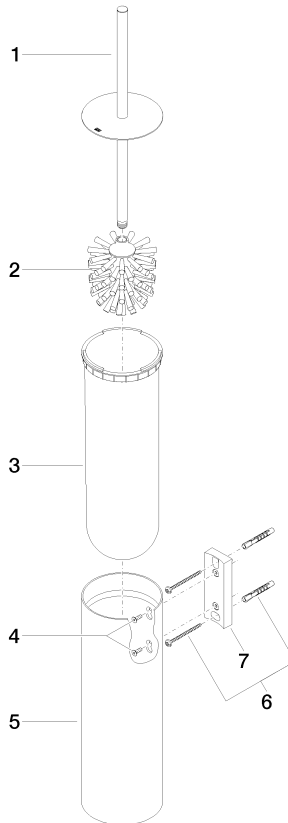

83 910 979

- Bürstenkopf, mattschwarz
- Breite 100 mm
- Höhe 456 mm
- Ausladung 110 mm

Passt zu: MADISON, MEM, TARA, CL.1,
LISSÉ, VAIA, META, CYO

	Chrom	83 910 979-00
	Platin gebürstet	83 910 979-06
	Platin	83 910 979-08
	Dark Chrome	83 910 979-19
	Light Gold	83 910 979-26
	Light Gold gebürstet	83 910 979-27
	Messing gebürstet (23kt Gold)	83 910 979-28
	Schwarz matt	83 910 979-33
	Bronze gebürstet	83 910 979-42
	Champagne gebürstet (22kt Gold)	83 910 979-46
	Chrom gebürstet	83 910 979-93
	Dark Platinum gebürstet	83 910 979-99

83 910 979

83 910 979

Ersatzteile für die
anderen
Oberflächenvarianten
finden Sie hier: Platin
gebürstet

Ersatzteilstückliste

Nr.	Artikelnummer	Benennung	Verbaumenge	Lieferzeit
1	90 20 97 505 01-00	Griff	1	10
2	90 18 50 601 00 90	Buerste	1	2
3	08 18 40 524 90	Einsatz	1	2
4	90 30 30 014 00 90	Schraube	1	2
5	08 23 01 503-00	Gehaeuse	1	10
6	05 30 31 025 00 90	Befestigungssatz	2	2
7	05 18 40 287 00 90	Halter	1	2