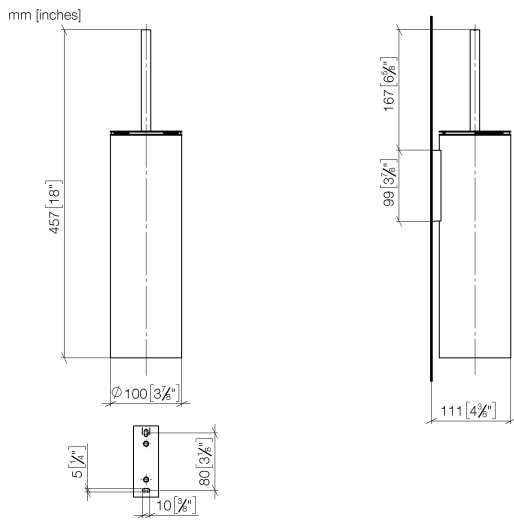

83 910 979

- Bürstenkopf, mattschwarz
- Breite 100 mm
- Höhe 456 mm
- Ausladung 110 mm

Passt zu: MADISON, MEM, TARA, CL.1,
LISSÉ, VAIA, META, CYO

	Platin gebürstet	83 910 979-06
	Chrom	83 910 979-00
	Platin	83 910 979-08
	Dark Chrome	83 910 979-19
	Light Gold	83 910 979-26
	Light Gold gebürstet	83 910 979-27
	Messing gebürstet (23kt Gold)	83 910 979-28
	Schwarz matt	83 910 979-33
	Bronze gebürstet	83 910 979-42
	Champagne gebürstet (22kt Gold)	83 910 979-46
	Chrom gebürstet	83 910 979-93
	Dark Platinum gebürstet	83 910 979-99

83 910 979

83 910 979

Ersatzteile für die
anderen
Oberflächenvarianten
finden Sie hier:
Chrom

Ersatzteilstückliste

Nr.	Artikelnummer	Benennung	Verbaumenge	Lieferzeit
1	90 20 97 505 01-06	Griff	1	10
2	90 18 50 601 00 90	Buerste	1	2
3	08 18 40 524 90	Einsatz	1	2
4	90 30 30 014 00 90	Schraube	1	2
5	08 23 01 503-06	Gehaeuse	1	10
6	05 30 31 025 00 90	Befestigungssatz	2	2
7	05 18 40 287 00 90	Halter	1	2