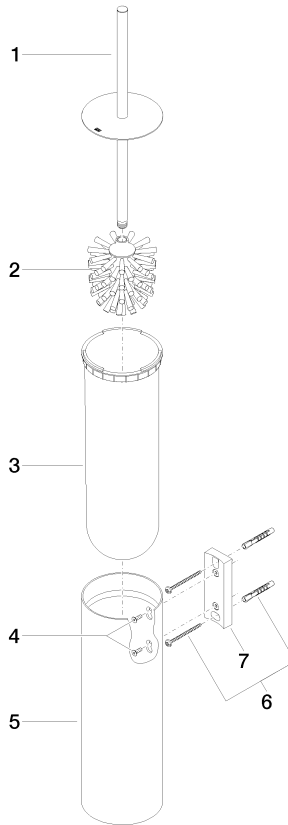

83 910 979

- Bürstenkopf, mattschwarz
- Breite 100 mm
- Höhe 456 mm
- Ausladung 110 mm

Passt zu: MADISON, MEM, TARA, CL.1,
LISSÉ, VAIA, META, CYO

	Platin gebürstet	83 910 979-06
	Chrom	83 910 979-00
	Platin	83 910 979-08
	Dark Chrome	83 910 979-19
	Light Gold	83 910 979-26
	Light Gold gebürstet	83 910 979-27
	Messing gebürstet (23kt Gold)	83 910 979-28
	Schwarz matt	83 910 979-33
	Bronze gebürstet	83 910 979-42
	Champagne gebürstet (22kt Gold)	83 910 979-46
	Chrom gebürstet	83 910 979-93
	Dark Platinum gebürstet	83 910 979-99

83 910 979

83 910 979

Ersatzteile für die
anderen
Oberflächenvarianten
finden Sie hier:
Chrom

Ersatzteilstückliste

Nr.	Artikelnummer	Benennung	Verbaumenge	Lieferzeit
1	90 20 97 505 01-06	Griff	1	10
2	90 18 50 601 00 90	Buerste	1	2
3	08 18 40 524 90	Einsatz	1	2
4	90 30 30 014 00 90	Schraube	1	2
5	08 23 01 503-06	Gehaeuse	1	10
6	05 30 31 025 00 90	Befestigungssatz	2	2
7	05 18 40 287 00 90	Halter	1	2