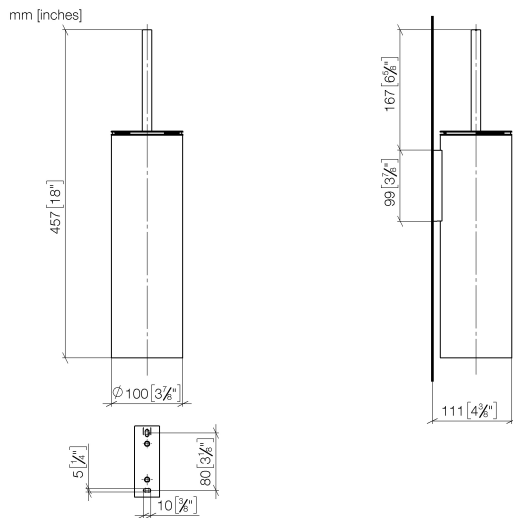

Toiletten-Bürstengarnitur , Wandmodell - Dark Chrome

83 910 979

- Bürstenkopf, mattschwarz
- Breite 100 mm
- Höhe 456 mm
- Ausladung 110 mm

	Dark Chrome	83 910 979-19
	Chrom	83 910 979-00
	Platin gebürstet	83 910 979-06
	Platin	83 910 979-08
	Light Gold	83 910 979-26
	Light Gold gebürstet	83 910 979-27
	Messing gebürstet (23kt Gold)	83 910 979-28
	Schwarz matt	83 910 979-33
	Bronze gebürstet	83 910 979-42
	Champagne gebürstet (22kt Gold)	83 910 979-46
	Chrom gebürstet	83 910 979-93
	Dark Platinum gebürstet	83 910 979-99

Toiletten-Bürstengarnitur , Wandmodell - Dark Chrome

83 910 979

Toiletten-Bürstengarnitur , Wandmodell - Dark Chrome

83 910 979

Ersatzteile für die
anderen
Oberflächenvarianten
finden Sie hier:
Chrom