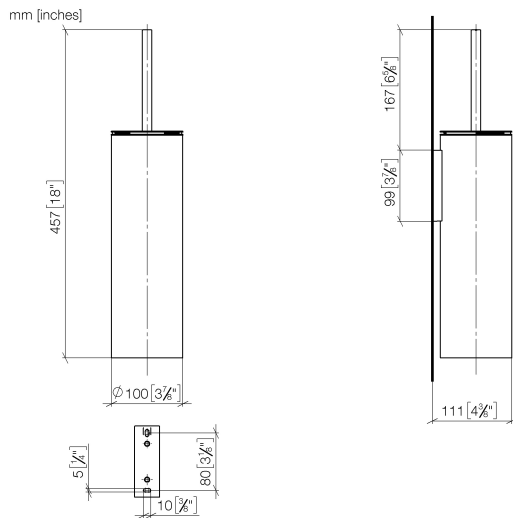

83 910 979

- Bürstenkopf, mattschwarz
- Breite 100 mm
- Höhe 456 mm
- Ausladung 110 mm

Passt zu: MADISON, MEM, TARA, CL.1,
LISSÉ, VAIA, META, CYO

	Schwarz matt	83 910 979-33
	Chrom	83 910 979-00
	Platin gebürstet	83 910 979-06
	Platin	83 910 979-08
	Dark Chrome	83 910 979-19
	Light Gold	83 910 979-26
	Light Gold gebürstet	83 910 979-27
	Messing gebürstet (23kt Gold)	83 910 979-28
	Bronze gebürstet	83 910 979-42
	Champagne gebürstet (22kt Gold)	83 910 979-46
	Chrom gebürstet	83 910 979-93
	Dark Platinum gebürstet	83 910 979-99

83 910 979

83 910 979

Ersatzteile für die
anderen
Oberflächenvarianten
finden Sie hier:
Chrom

Ersatzteilstückliste

Nr.	Artikelnummer	Benennung	Verbaumenge	Lieferzeit
1	90 20 97 505 01-33	Griff	1	30
2	90 18 50 601 00 90	Buerste	1	2
3	08 18 40 524 90	Einsatz	1	2
4	90 30 30 014 00 90	Schraube	1	2
5	08 23 01 503-33	Gehaeuse	1	30
6	05 30 31 025 00 90	Befestigungssatz	2	2
7	05 18 40 287 00 90	Halter	1	2