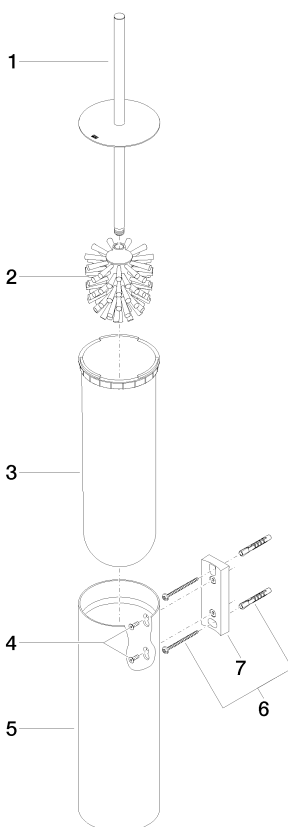

83 910 979

- Bürstenkopf, mattschwarz
- Breite 100 mm
- Höhe 456 mm
- Ausladung 110 mm

Passt zu: MADISON, MEM, TARA, CL.1,
LISSÉ, VAIA, META, CYO

	Schwarz matt	83 910 979-33
	Chrom	83 910 979-00
	Platin gebürstet	83 910 979-06
	Platin	83 910 979-08
	Dark Chrome	83 910 979-19
	Light Gold	83 910 979-26
	Light Gold gebürstet	83 910 979-27
	Messing gebürstet (23kt Gold)	83 910 979-28
	Bronze gebürstet	83 910 979-42
	Champagne gebürstet (22kt Gold)	83 910 979-46
	Chrom gebürstet	83 910 979-93
	Dark Platinum gebürstet	83 910 979-99

83 910 979

83 910 979

Ersatzteile für die
anderen
Oberflächenvarianten
finden Sie hier:
Chrom

Ersatzteilstückliste

Nr.	Artikelnummer	Benennung	Verbaumenge	Lieferzeit
1	90 20 97 505 01-33	Griff	1	30
2	90 18 50 601 00 90	Buerste	1	2
3	08 18 40 524 90	Einsatz	1	2
4	90 30 30 014 00 90	Schraube	1	2
5	08 23 01 503-33	Gehaeuse	1	30
6	05 30 31 025 00 90	Befestigungssatz	2	2
7	05 18 40 287 00 90	Halter	1	2