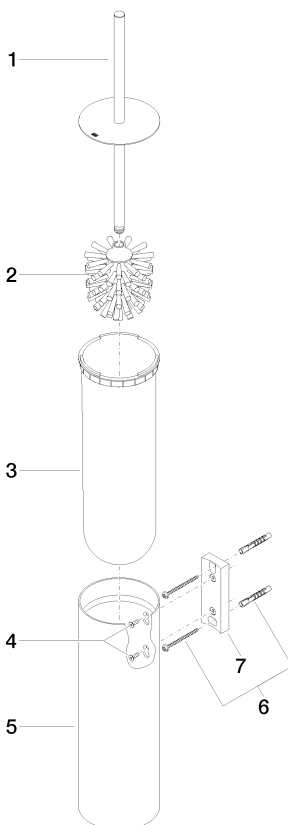

83 910 979

- Bürstenkopf, mattschwarz
- Breite 100 mm
- Höhe 456 mm
- Ausladung 110 mm

Passt zu: MADISON, MEM, TARA, CL.1,
LISSÉ, VAIA, META, CYO

	Bronze gebürstet	83 910 979-42
	Chrom	83 910 979-00
	Platin gebürstet	83 910 979-06
	Platin	83 910 979-08
	Dark Chrome	83 910 979-19
	Light Gold	83 910 979-26
	Light Gold gebürstet	83 910 979-27
	Messing gebürstet (23kt Gold)	83 910 979-28
	Schwarz matt	83 910 979-33
	Champagne gebürstet (22kt Gold)	83 910 979-46
	Chrom gebürstet	83 910 979-93
	Dark Platinum gebürstet	83 910 979-99

83 910 979

83 910 979

Ersatzteile für die
anderen
Oberflächenvarianten
finden Sie hier:
Chrom

Ersatzteilstückliste

Nr.	Artikelnummer	Benennung	Verbaumenge	Lieferzeit
1	90 20 97 505 01-42	Griff	1	30
2	90 18 50 601 00 90	Buerste	1	2
3	08 18 40 524 90	Einsatz	1	2
4	90 30 30 014 00 90	Schraube	1	2
5	08 23 01 503-42	Gehaeuse	1	60
6	05 30 31 025 00 90	Befestigungssatz	2	2
7	05 18 40 287 00 90	Halter	1	2