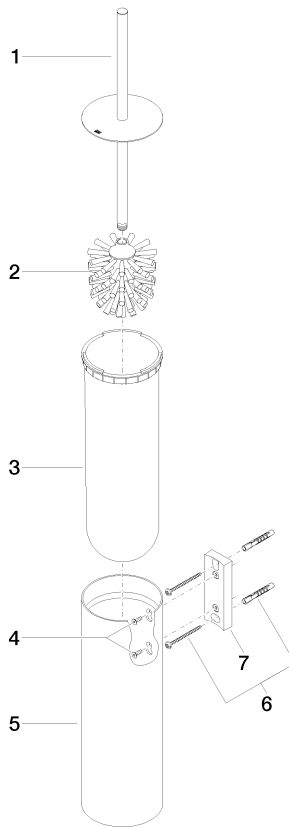

83 910 979

- Bürstenkopf, mattschwarz
- Breite 100 mm
- Höhe 456 mm
- Ausladung 110 mm

Passt zu: MADISON, MEM, TARA, CL.1,  
LISSÉ, VAIA, META, CYO

	Champagne gebürstet (22kt Gold)	83 910 979-46
	Chrom	83 910 979-00
	Platin gebürstet	83 910 979-06
	Platin	83 910 979-08
	Dark Chrome	83 910 979-19
	Light Gold	83 910 979-26
	Light Gold gebürstet	83 910 979-27
	Messing gebürstet (23kt Gold)	83 910 979-28
	Schwarz matt	83 910 979-33
	Bronze gebürstet	83 910 979-42
	Chrom gebürstet	83 910 979-93
	Dark Platinum gebürstet	83 910 979-99

83 910 979

83 910 979

Ersatzteile für die  
anderen  
Oberflächenvarianten  
finden Sie hier:  
Chrom

### Ersatzteilstückliste

Nr.	Artikelnummer	Benennung	Verbaumenge	Lieferzeit
1	90 20 97 505 01-46	Griff	1	30
2	90 18 50 601 00 90	Buerste	1	2
3	08 18 40 524 90	Einsatz	1	2
4	90 30 30 014 00 90	Schraube	1	2
5	08 23 01 503-46	Gehaeuse	1	30
6	05 30 31 025 00 90	Befestigungssatz	2	2
7	05 18 40 287 00 90	Halter	1	2