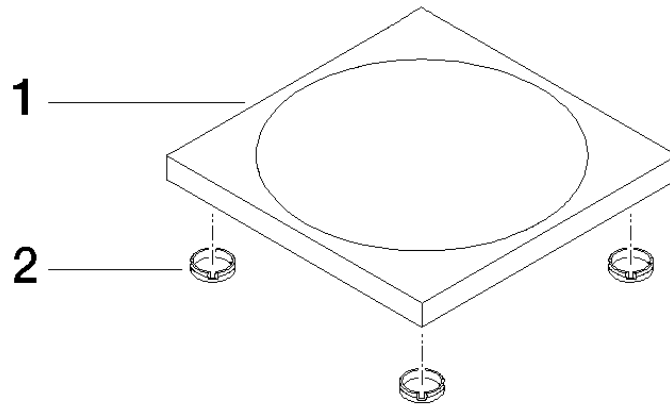

84 410 780

• 119 x 119 x 10 mm

Passt zu: IMO, LULU, MEM, TARA, LISSÉ,
META, CYO

	Platin gebürstet	84 410 780-06
	Chrom	84 410 780-00
	Platin	84 410 780-08
	Dark Chrome	84 410 780-19
	Light Gold	84 410 780-26
	Light Gold gebürstet	84 410 780-27
	Messing gebürstet (23kt Gold)	84 410 780-28
	Schwarz matt	84 410 780-33
	Bronze gebürstet	84 410 780-42
	Champagne gebürstet (22kt Gold)	84 410 780-46
	Champagne (22kt Gold)	84 410 780-47
	Chrom gebürstet	84 410 780-93
	Dark Platin gebürstet	84 410 780-99

84 410 780

mm [inches]

84 410 780

Ersatzteile für die
anderen
Oberflächenvarianten
finden Sie hier:
Chrom

Ersatzteilstückliste

Nr.	Artikelnummer	Benennung	Verbaumenge	Lieferzeit
1	08 17 78 600-06	Schale	1	60
2	09 26 01 045 90	Zubehoer	4	2