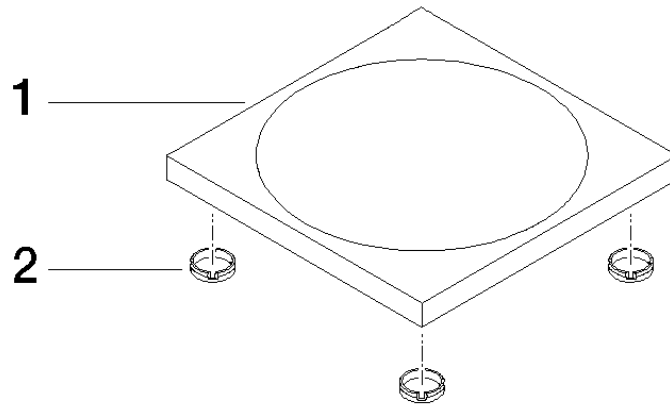

84 410 780

• 119 x 119 x 10 mm

Passt zu: IMO, LULU, MEM, TARA, LISSÉ,
META, CYO

	Platin	84 410 780-08
	Chrom	84 410 780-00
	Platin gebürstet	84 410 780-06
	Dark Chrome	84 410 780-19
	Light Gold	84 410 780-26
	Light Gold gebürstet	84 410 780-27
	Messing gebürstet (23kt Gold)	84 410 780-28
	Schwarz matt	84 410 780-33
	Bronze gebürstet	84 410 780-42
	Champagne gebürstet (22kt Gold)	84 410 780-46
	Champagne (22kt Gold)	84 410 780-47
	Chrom gebürstet	84 410 780-93
	Dark Platin gebürstet	84 410 780-99

84 410 780

mm [inches]

84 410 780

Ersatzteile für die
anderen
Oberflächenvarianten
finden Sie hier:
Chrom

Ersatzteilstückliste

Nr.	Artikelnummer	Benennung	Verbaumenge	Lieferzeit
1	08 17 78 600-08	Schale	1	60
2	09 26 01 045 90	Zubehoer	4	2