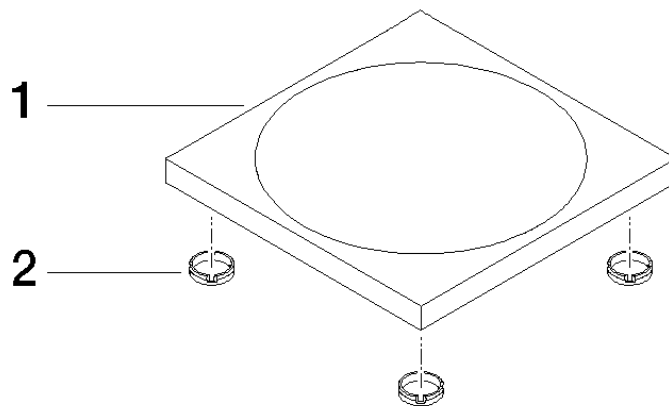

84 410 780

• 119 x 119 x 10 mm

Passt zu: IMO, LULU, MEM, TARA, LISSÉ,
META, CYO

	Light Gold	84 410 780-26
	Chrom	84 410 780-00
	Platin gebürstet	84 410 780-06
	Platin	84 410 780-08
	Dark Chrome	84 410 780-19
	Light Gold gebürstet	84 410 780-27
	Messing gebürstet (23kt Gold)	84 410 780-28
	Schwarz matt	84 410 780-33
	Bronze gebürstet	84 410 780-42
	Champagne gebürstet (22kt Gold)	84 410 780-46
	Champagne (22kt Gold)	84 410 780-47
	Chrom gebürstet	84 410 780-93
	Dark Platin gebürstet	84 410 780-99

84 410 780

mm [inches]

84 410 780

Ersatzteile für die
anderen
Oberflächenvarianten
finden Sie hier:
Chrom

Ersatzteilstückliste

Nr.	Artikelnummer	Benennung	Verbaumenge	Lieferzeit
1	08 17 78 600-26	Schale	1	60
2	09 26 01 045 90	Zubehoer	4	2