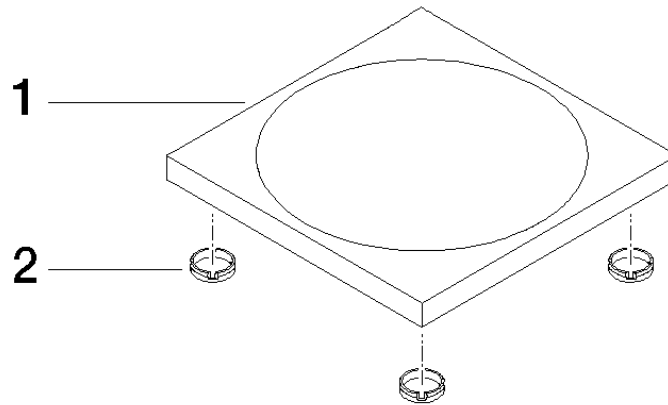

84 410 780

• 119 x 119 x 10 mm

Passt zu: IMO, LULU, MEM, TARA, LISSÉ,
META, CYO

	Light Gold gebürstet	84 410 780-27
	Chrom	84 410 780-00
	Platin gebürstet	84 410 780-06
	Platin	84 410 780-08
	Dark Chrome	84 410 780-19
	Light Gold	84 410 780-26
	Messing gebürstet (23kt Gold)	84 410 780-28
	Schwarz matt	84 410 780-33
	Bronze gebürstet	84 410 780-42
	Champagne gebürstet (22kt Gold)	84 410 780-46
	Champagne (22kt Gold)	84 410 780-47
	Chrom gebürstet	84 410 780-93
	Dark Platin gebürstet	84 410 780-99

84 410 780

mm [inches]

84 410 780

Ersatzteile für die
anderen
Oberflächenvarianten
finden Sie hier:
Chrom

Ersatzteilstückliste

Nr.	Artikelnummer	Benennung	Verbaumenge	Lieferzeit
1	08 17 78 600-27	Schale	1	60
2	09 26 01 045 90	Zubehoer	4	2