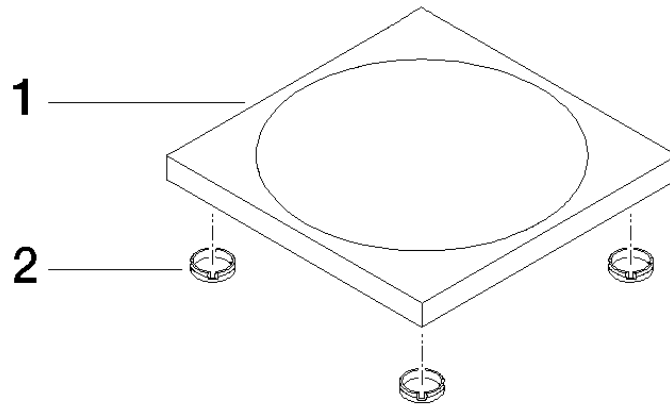

84 410 780

• 119 x 119 x 10 mm

Passt zu: IMO, LULU, MEM, TARA, LISSÉ,
META, CYO

	Schwarz matt	84 410 780-33
	Chrom	84 410 780-00
	Platin gebürstet	84 410 780-06
	Platin	84 410 780-08
	Dark Chrome	84 410 780-19
	Light Gold	84 410 780-26
	Light Gold gebürstet	84 410 780-27
	Messing gebürstet (23kt Gold)	84 410 780-28
	Bronze gebürstet	84 410 780-42
	Champagne gebürstet (22kt Gold)	84 410 780-46
	Champagne (22kt Gold)	84 410 780-47
	Chrom gebürstet	84 410 780-93
	Dark Platinum gebürstet	84 410 780-99

84 410 780

mm [inches]

84 410 780

Ersatzteile für die
anderen
Oberflächenvarianten
finden Sie hier:
Chrom

Ersatzteilstückliste

Nr.	Artikelnummer	Benennung	Verbaumenge	Lieferzeit
1	08 17 78 600-33	Schale	1	30
2	09 26 01 045 90	Zubehoer	4	2