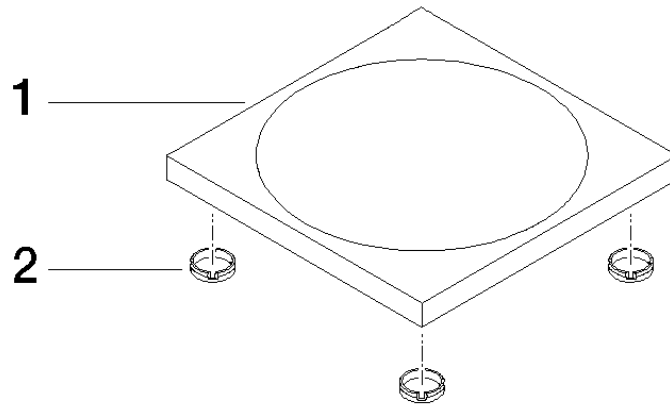

84 410 780

• 119 x 119 x 10 mm

Passt zu: IMO, LULU, MEM, TARA, LISSÉ,  
META, CYO

	Bronze gebürstet	84 410 780-42
	Chrom	84 410 780-00
	Platin gebürstet	84 410 780-06
	Platin	84 410 780-08
	Dark Chrome	84 410 780-19
	Light Gold	84 410 780-26
	Light Gold gebürstet	84 410 780-27
	Messing gebürstet (23kt Gold)	84 410 780-28
	Schwarz matt	84 410 780-33
	Champagne gebürstet (22kt Gold)	84 410 780-46
	Champagne (22kt Gold)	84 410 780-47
	Chrom gebürstet	84 410 780-93
	Dark Platinum gebürstet	84 410 780-99

84 410 780

mm [inches]

84 410 780

Ersatzteile für die  
anderen  
Oberflächenvarianten  
finden Sie hier:  
Chrom

### Ersatzteilstückliste

Nr.	Artikelnummer	Benennung	Verbaumenge	Lieferzeit
1	08 17 78 600-42	Schale	1	60
2	09 26 01 045 90	Zubehoer	4	2