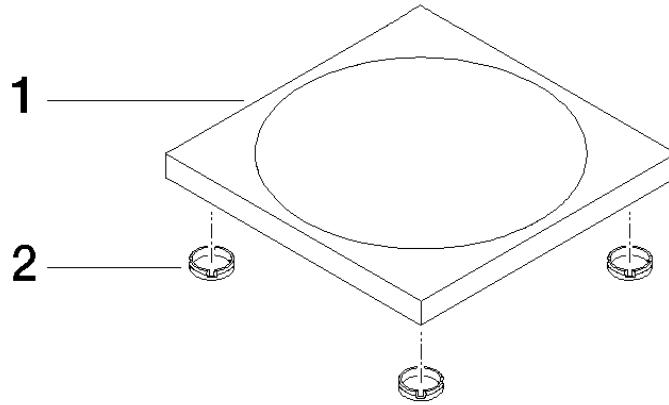

84 410 780

• 119 x 119 x 10 mm

Passt zu: IMO, LULU, MEM, TARA, LISSÉ,
META, CYO

	Chrom gebürstet	84 410 780-93
	Chrom	84 410 780-00
	Platin gebürstet	84 410 780-06
	Platin	84 410 780-08
	Dark Chrome	84 410 780-19
	Light Gold	84 410 780-26
	Light Gold gebürstet	84 410 780-27
	Messing gebürstet (23kt Gold)	84 410 780-28
	Schwarz matt	84 410 780-33
	Bronze gebürstet	84 410 780-42
	Champagne gebürstet (22kt Gold)	84 410 780-46
	Champagne (22kt Gold)	84 410 780-47
	Dark Platinum gebürstet	84 410 780-99

84 410 780

mm [inches]

84 410 780

Ersatzteile für die
anderen
Oberflächenvarianten
finden Sie hier:
Chrom

Ersatzteilstückliste

Nr.	Artikelnummer	Benennung	Verbaumenge	Lieferzeit
1	08 17 78 600-93	Schale	1	60
2	09 26 01 045 90	Zubehoer	4	2