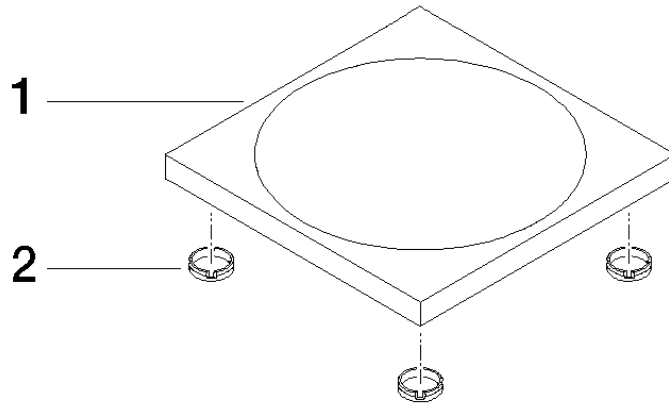

84 410 780

• 119 x 119 x 10 mm

Passt zu: IMO, LULU, MEM, TARA, LISSÉ,
META, CYO

	Dark Platinum gebürstet	84 410 780-99
	Chrom	84 410 780-00
	Platin gebürstet	84 410 780-06
	Platin	84 410 780-08
	Dark Chrome	84 410 780-19
	Light Gold	84 410 780-26
	Light Gold gebürstet	84 410 780-27
	Messing gebürstet (23kt Gold)	84 410 780-28
	Schwarz matt	84 410 780-33
	Bronze gebürstet	84 410 780-42
	Champagne gebürstet (22kt Gold)	84 410 780-46
	Champagne (22kt Gold)	84 410 780-47
	Chrom gebürstet	84 410 780-93

84 410 780

mm [inches]

84 410 780

Produktversion ab 10/1/2023

Ersatzteile für die
anderen
Oberflächenvarianten
finden Sie hier:
Chrom

Seifenhalter Standmodell - Dark Platinum gebürstet

IMO

84 410 780