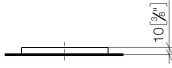

84 410 780

• 119 x 119 x 10 mm

Passt zu: IMO, LULU, MEM, TARA, LISSÉ,
META, CYO

	Dark Platinum gebürstet	84 410 780-99
	Chrom	84 410 780-00
	Platin gebürstet	84 410 780-06
	Platin	84 410 780-08
	Dark Chrome	84 410 780-19
	Light Gold	84 410 780-26
	Light Gold gebürstet	84 410 780-27
	Messing gebürstet (23kt Gold)	84 410 780-28
	Schwarz matt	84 410 780-33
	Bronze gebürstet	84 410 780-42
	Champagne gebürstet (22kt Gold)	84 410 780-46
	Champagne (22kt Gold)	84 410 780-47
	Chrom gebürstet	84 410 780-93

84 410 780

mm [inches]

84 410 780

Produktversion ab 10/1/2023

Ersatzteile für die
anderen
Oberflächenvarianten
finden Sie hier:
Chrom

Seifenhalter Standmodell - Dark Platinum gebürstet

IMO

84 410 780