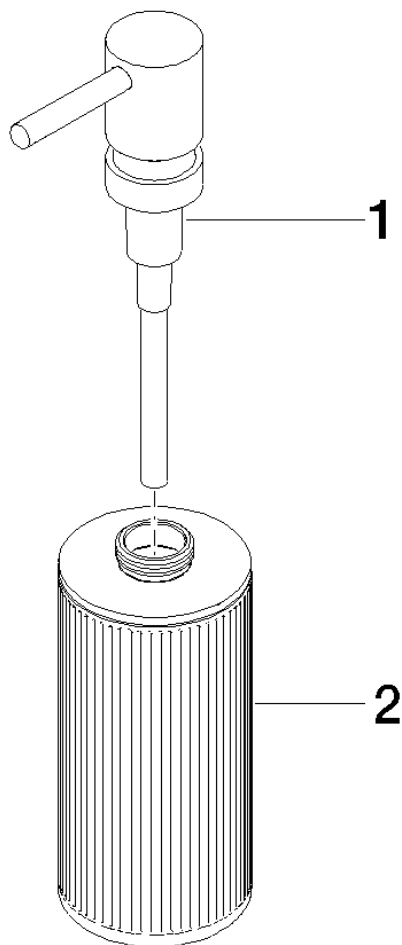

84 430 811

- Braunes Glas mit Struktur, matt
- Breite 60 mm
- Höhe 182 mm
- 175 ml Flaschenvolumen
- Ausladung 59 mm

	Platin gebürstet	84 430 811-06
	Chrom	84 430 811-00
	Dark Chrome	84 430 811-19
	Messing gebürstet (23kt Gold)	84 430 811-28
	Dark Platinum gebürstet	84 430 811-99

84 430 811

84 430 811

Ersatzteile für die
anderen
Oberflächenvarianten
finden Sie hier:
Chrom

Ersatzteilstückliste

Nr.	Artikelnummer	Benennung	Verbaumenge	Lieferzeit
1	05 10 10 535 03-06	Spender	1	60
2	05 10 10 625 00-06	Flasche	1	60