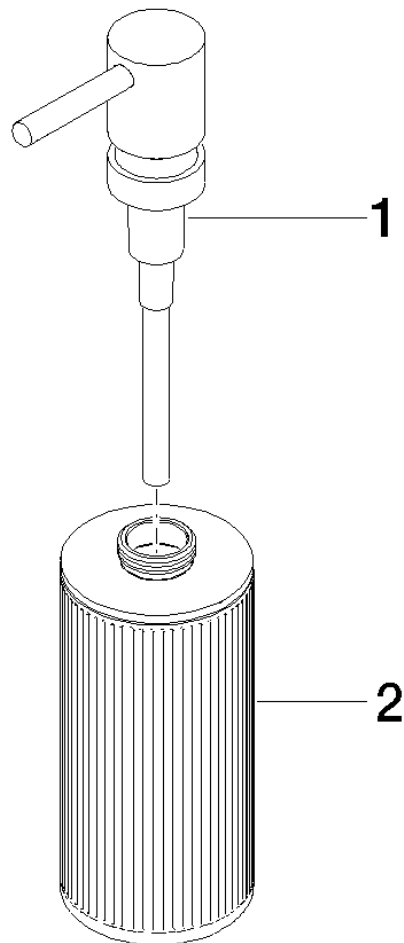

84 430 811

- Braunes Glas mit Struktur, matt
- Breite 60 mm
- Höhe 182 mm
- 175 ml Flaschenvolumen
- Ausladung 59 mm

	Dark Chrome	84 430 811-19
	Chrom	84 430 811-00
	Platin gebürstet	84 430 811-06
	Messing gebürstet (23kt Gold)	84 430 811-28
	Dark Platin gebürstet	84 430 811-99

84 430 811

84 430 811

Ersatzteile für die
anderen
Oberflächenvarianten
finden Sie hier:
Chrom

Ersatzteilstückliste

Nr.	Artikelnummer	Benennung	Verbaumenge	Lieferzeit
1	05 10 10 535 03-19	Spender	1	60
2	05 10 10 625 00-19	Flasche	1	60