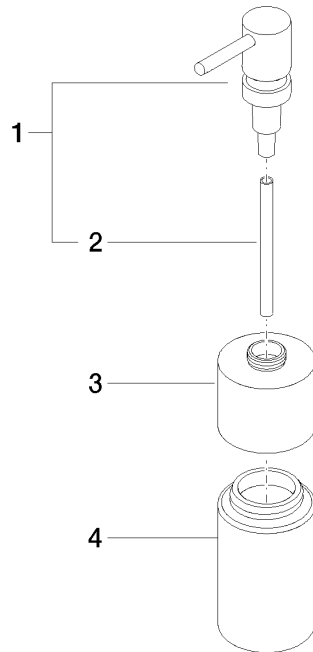

84 435 970

- Flasche aus Kristallglas, matt
- Breite 60 mm
- Höhe 200 mm
- 250 ml Flaschenvolumen
- Ausladung 59 mm

Passt zu ELIO, ENO, MEM, META SQUARE, SYNC, TARA und TARA ULTRA

Passt zu: ELIO, MEM, TARA, ENO, SYNC, TARA ULTRA, META SQUARE

	Platin gebürstet	84 435 970-06
	Chrom	84 435 970-00
	Platin	84 435 970-08
	Dark Chrome	84 435 970-19
	Messing gebürstet (23kt Gold)	84 435 970-28
	Schwarz matt	84 435 970-33
	Champagne gebürstet (22kt Gold)	84 435 970-46
	Champagne (22kt Gold)	84 435 970-47
	Chrom gebürstet	84 435 970-93
	Dark Platin gebürstet	84 435 970-99

84 435 970

mm [inches]

84 435 970

Ersatzteile für die
anderen
Oberflächenvarianten
finden Sie hier:
Chrom

Ersatzteilstückliste

Nr.	Artikelnummer	Benennung	Verbaumenge	Lieferzeit
1	90 10 10 535 00-06	Spender	1	10
2	08 10 10 499 90	Tauchrohr für Lotionspender Ø 8 x 1 x 100 mm -	1	2
3	90 10 10 524 00-06	Aufnahme	1	10
4	90 90 04 001 00 82	Glas	1	2