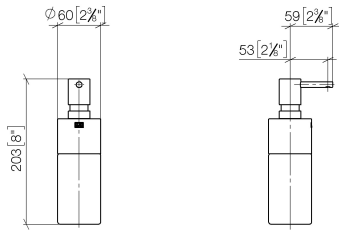

84 435 970

- Flasche aus Kristallglas, matt
- Breite 60 mm
- Höhe 200 mm
- 250 ml Flaschenvolumen
- Ausladung 59 mm

Passt zu ELIO, ENO, MEM, META SQUARE, SYNC, TARA und TARA ULTRA

Passt zu: ELIO, MEM, TARA, ENO, SYNC, TARA ULTRA, META SQUARE

84 435 970

mm [inches]

84 435 970

Ersatzteile für die
anderen
Oberflächenvarianten
finden Sie hier:
Chrom

Ersatzteilstückliste

Nr.	Artikelnummer	Benennung	Verbaumenge	Lieferzeit
1	90 10 10 535 00-08	Spender	1	40
2	08 10 10 499 90	Tauchrohr für Lotionspender Ø 8 x 1 x 100 mm -	1	2
3	90 10 10 524 00-08	Aufnahme	1	40
4	90 90 04 001 00 82	Glas	1	2