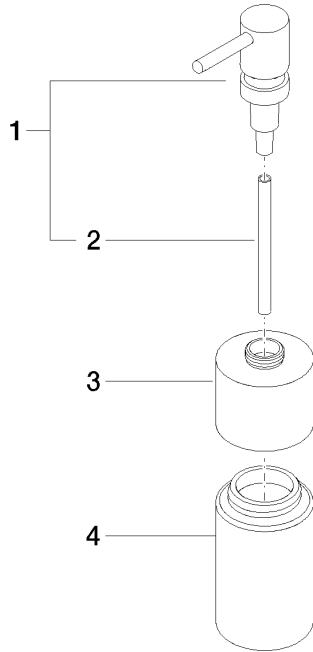

Spender Standmodell - Champagne gebürstet (22kt Gold)

ELIO

84 435 970

- Flasche aus Kristallglas, matt
- Breite 60 mm
- Höhe 200 mm
- 250 ml Flaschenvolumen
- Ausladung 59 mm

Passt zu ELIO, ENO, MEM, META SQUARE, SYNC, TARA und TARA ULTRA

Passt zu: ELIO, MEM, TARA, ENO, SYNC, TARA ULTRA, META SQUARE

	Champagne gebürstet (22kt Gold)	84 435 970-46
	Chrom	84 435 970-00
	Platin gebürstet	84 435 970-06
	Platin	84 435 970-08
	Dark Chrome	84 435 970-19
	Messing gebürstet (23kt Gold)	84 435 970-28
	Schwarz matt	84 435 970-33
	Champagne (22kt Gold)	84 435 970-47
	Chrom gebürstet	84 435 970-93
	Dark Platinum gebürstet	84 435 970-99

84 435 970

mm [inches]

84 435 970

Ersatzteile für die
anderen
Oberflächenvarianten
finden Sie hier:
Chrom

Ersatzteilstückliste

Nr.	Artikelnummer	Benennung	Verbaumenge	Lieferzeit
1	90 10 10 535 00-46	Spender	1	30
2	08 10 10 499 90	Tauchrohr für Lotionspender Ø 8 x 1 x 100 mm -	1	2
3	90 10 10 524 00-46	Aufnahme	1	30
4	90 90 04 001 00 82	Glas	1	2