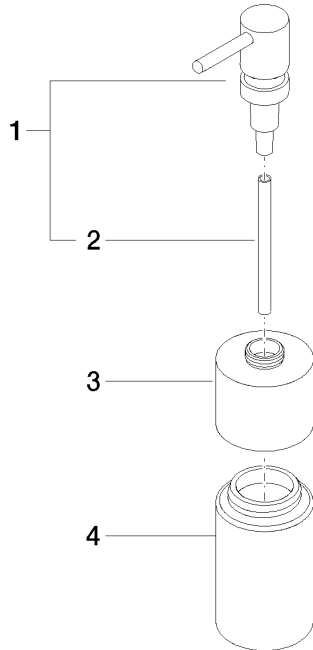

Spender Standmodell - Champagne (22kt Gold)

ELIO

84 435 970

- Flasche aus Kristallglas, matt
- Breite 60 mm
- Höhe 200 mm
- 250 ml Flaschenvolumen
- Ausladung 59 mm

Passt zu ELIO, ENO, MEM, META SQUARE, SYNC, TARA und TARA ULTRA

Passt zu: ELIO, MEM, TARA, ENO, SYNC, TARA ULTRA, META SQUARE

	Champagne (22kt Gold)	84 435 970-47
	Chrom	84 435 970-00
	Platin gebürstet	84 435 970-06
	Platin	84 435 970-08
	Dark Chrome	84 435 970-19
	Messing gebürstet (23kt Gold)	84 435 970-28
	Schwarz matt	84 435 970-33
	Champagne gebürstet (22kt Gold)	84 435 970-46
	Chrom gebürstet	84 435 970-93
	Dark Platin gebürstet	84 435 970-99

84 435 970

mm [inches]

84 435 970

Ersatzteile für die
anderen
Oberflächenvarianten
finden Sie hier:
Chrom

Ersatzteilstückliste

Nr.	Artikelnummer	Benennung	Verbaumenge	Lieferzeit
1	90 10 10 535 00-47	Spender	1	30
2	08 10 10 499 90	Tauchrohr für Lotionspender Ø 8 x 1 x 100 mm -	1	2
3	90 10 10 524 00-47	Aufnahme	1	60
4	90 90 04 001 00 82	Glas	1	2