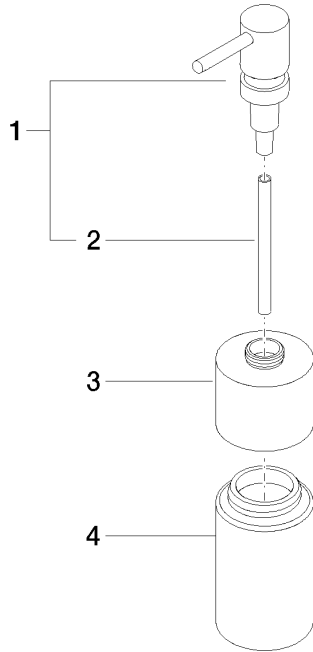

84 435 970

- Flasche aus Kristallglas, matt
- Breite 60 mm
- Höhe 200 mm
- 250 ml Flaschenvolumen
- Ausladung 59 mm

Passt zu ELIO, ENO, MEM, META SQUARE, SYNC, TARA und TARA ULTRA

Passt zu: ELIO, MEM, TARA, ENO, SYNC, TARA ULTRA, META SQUARE

	Chrom gebürstet	84 435 970-93
	Chrom	84 435 970-00
	Platin gebürstet	84 435 970-06
	Platin	84 435 970-08
	Dark Chrome	84 435 970-19
	Messing gebürstet (23kt Gold)	84 435 970-28
	Schwarz matt	84 435 970-33
	Champagne gebürstet (22kt Gold)	84 435 970-46
	Champagne (22kt Gold)	84 435 970-47
	Dark Platinum gebürstet	84 435 970-99

84 435 970

mm [inches]

84 435 970

Ersatzteile für die  
anderen  
Oberflächenvarianten  
finden Sie hier:  
Chrom

### Ersatzteilstückliste

Nr.	Artikelnummer	Benennung	Verbaumenge	Lieferzeit
1	90 10 10 535 00-93	Spender	1	20
2	08 10 10 499 90	Tauchrohr für Lotionspender Ø 8 x 1 x 100 mm -	1	2
3	90 10 10 524 00-93	Aufnahme	1	20
4	90 90 04 001 00 82	Glas	1	2