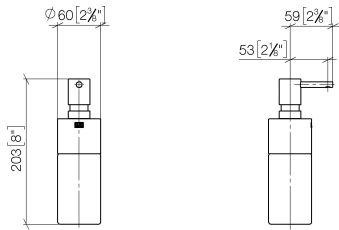

84 435 970

- Flasche aus Kristallglas, matt
- Breite 60 mm
- Höhe 200 mm
- 250 ml Flaschenvolumen
- Ausladung 59 mm

Passt zu ELIO, ENO, MEM, META SQUARE, SYNC, TARA und TARA ULTRA

Passt zu: ELIO, MEM, TARA, ENO, SYNC, TARA ULTRA, META SQUARE

84 435 970

mm [inches]

84 435 970

Ersatzteile für die
anderen
Oberflächenvarianten
finden Sie hier:
Chrom

Ersatzteilstückliste

Nr.	Artikelnummer	Benennung	Verbaumenge	Lieferzeit
1	90 10 10 535 00-99	Spender	1	30
2	08 10 10 499 90	Tauchrohr für Lotionspender Ø 8 x 1 x 100 mm -	1	2
3	90 10 10 524 00-99	Aufnahme	1	30
4	90 90 04 001 00 82	Glas	1	2