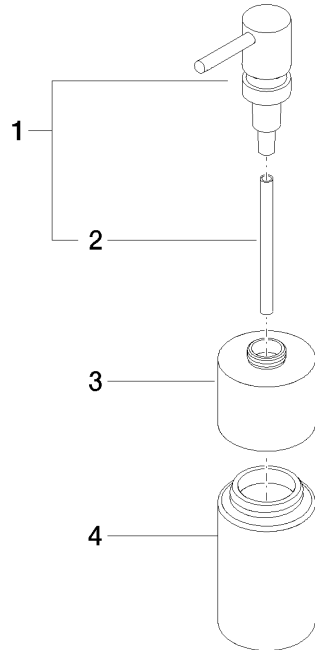

84 435 970

- Flasche aus Kristallglas, matt
- Breite 60 mm
- Höhe 200 mm
- 250 ml Flaschenvolumen
- Ausladung 59 mm

Passt zu ELIO, ENO, MEM, META SQUARE, SYNC, TARA und TARA ULTRA

Passt zu: ELIO, MEM, TARA, ENO, SYNC, TARA ULTRA, META SQUARE

	Dark Platinum gebürstet	84 435 970-99
	Chrom	84 435 970-00
	Platin gebürstet	84 435 970-06
	Platin	84 435 970-08
	Dark Chrome	84 435 970-19
	Messing gebürstet (23kt Gold)	84 435 970-28
	Schwarz matt	84 435 970-33
	Champagne gebürstet (22kt Gold)	84 435 970-46
	Champagne (22kt Gold)	84 435 970-47
	Chrom gebürstet	84 435 970-93

84 435 970

mm [inches]

84 435 970

Ersatzteile für die
anderen
Oberflächenvarianten
finden Sie hier:
Chrom

Ersatzteilstückliste

Nr.	Artikelnummer	Benennung	Verbaumenge	Lieferzeit
1	90 10 10 535 00-99	Spender	1	30
2	08 10 10 499 90	Tauchrohr für Lotionspender Ø 8 x 1 x 100 mm -	1	2
3	90 10 10 524 00-99	Aufnahme	1	30
4	90 90 04 001 00 82	Glas	1	2