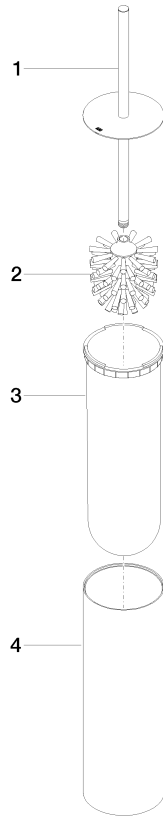

Toiletten-Bürstengarnitur Standmodell - Platin gebürstet

MEM

84 910 979

- Bürstenkopf, mattschwarz
- Breite 100 mm
- Höhe 456 mm

Passt zu: MEM, LISSÉ, META, CYO

	Platin gebürstet	84 910 979-06
	Chrom	84 910 979-00
	Platin	84 910 979-08
	Dark Chrome	84 910 979-19
	Light Gold	84 910 979-26
	Light Gold gebürstet	84 910 979-27
	Messing gebürstet (23kt Gold)	84 910 979-28
	Schwarz matt	84 910 979-33
	Bronze gebürstet	84 910 979-42
	Champagne gebürstet (22kt Gold)	84 910 979-46
	Chrom gebürstet	84 910 979-93
	Dark Platinum gebürstet	84 910 979-99

84 910 979

mm [inches]

84 910 979

Produktversion ab 10/1/2023

Ersatzteile für die
anderen
Oberflächenvarianten
finden Sie hier:
Chrom

Toiletten-Bürstengarnitur Standmodell - Platin gebürstet

MEM

84 910 979

Ersatzteilstückliste

Produktversion ab 10/1/2023

Nr.	Artikelnummer	Benennung	Verbaumenge	Lieferzeit
	90 20 97 505 01-06	Griff	4	10