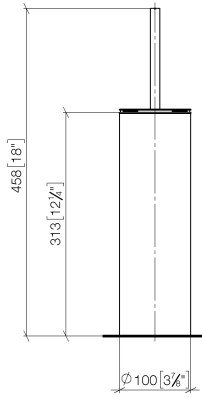

Toiletten-Bürstengarnitur Standmodell - Platin gebürstet

MEM

84 910 979

- Bürstenkopf, mattschwarz
- Breite 100 mm
- Höhe 456 mm

Passt zu: MEM, LISSÉ, META, CYO

	Platin gebürstet	84 910 979-06
	Chrom	84 910 979-00
	Platin	84 910 979-08
	Dark Chrome	84 910 979-19
	Light Gold	84 910 979-26
	Light Gold gebürstet	84 910 979-27
	Messing gebürstet (23kt Gold)	84 910 979-28
	Schwarz matt	84 910 979-33
	Bronze gebürstet	84 910 979-42
	Champagne gebürstet (22kt Gold)	84 910 979-46
	Chrom gebürstet	84 910 979-93
	Dark Platinum gebürstet	84 910 979-99

84 910 979

mm [inches]

84 910 979

Produktversion ab 10/1/2023

Ersatzteile für die
anderen
Oberflächenvarianten
finden Sie hier:
Chrom

Toiletten-Bürstengarnitur Standmodell - Platin gebürstet

MEM

84 910 979

Ersatzteilstückliste

Produktversion ab 10/1/2023

Nr.	Artikelnummer	Benennung	Verbaumenge	Lieferzeit
	90 20 97 505 01-06	Griff	4	10