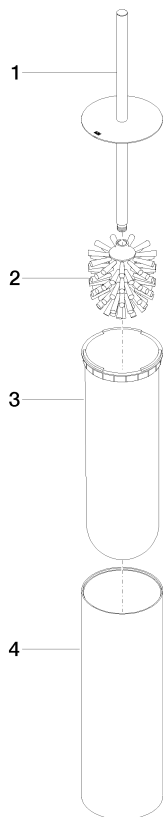

84 910 979

- Bürstenkopf, mattschwarz
- Breite 100 mm
- Höhe 456 mm

Passt zu: MEM, LISSÉ, META, CYO

	Platin	84 910 979-08
	Chrom	84 910 979-00
	Platin gebürstet	84 910 979-06
	Dark Chrome	84 910 979-19
	Light Gold	84 910 979-26
	Light Gold gebürstet	84 910 979-27
	Messing gebürstet (23kt Gold)	84 910 979-28
	Schwarz matt	84 910 979-33
	Bronze gebürstet	84 910 979-42
	Champagne gebürstet (22kt Gold)	84 910 979-46
	Chrom gebürstet	84 910 979-93
	Dark Platin gebürstet	84 910 979-99

84 910 979

mm [inches]

84 910 979

Ersatzteile für die  
anderen  
Oberflächenvarianten  
finden Sie hier:  
Chrom

### Ersatzteilstückliste

Nr.	Artikelnummer	Benennung	Verbaumenge	Lieferzeit
1	90 20 97 505 01-08	Griff	1	40
2	90 18 50 601 00 90	Buerste	1	2
3	08 18 40 524 90	Einsatz	1	2
4	90 23 01 504 00-08	Gehaeuse	1	40