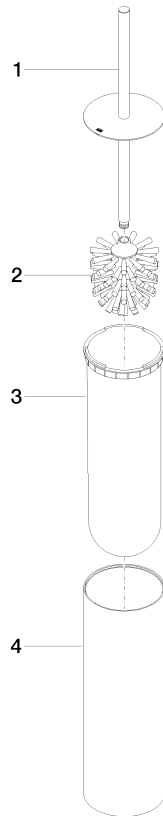

84 910 979

- Bürstenkopf, mattschwarz
- Breite 100 mm
- Höhe 456 mm

Passt zu: MEM, LISSÉ, META, CYO

	Light Gold	84 910 979-26
	Chrom	84 910 979-00
	Platin gebürstet	84 910 979-06
	Platin	84 910 979-08
	Dark Chrome	84 910 979-19
	Light Gold gebürstet	84 910 979-27
	Messing gebürstet (23kt Gold)	84 910 979-28
	Schwarz matt	84 910 979-33
	Bronze gebürstet	84 910 979-42
	Champagne gebürstet (22kt Gold)	84 910 979-46
	Chrom gebürstet	84 910 979-93
	Dark Platinum gebürstet	84 910 979-99

84 910 979

mm [inches]

84 910 979

Ersatzteile für die
anderen
Oberflächenvarianten
finden Sie hier:
Chrom

Ersatzteilstückliste

Nr.	Artikelnummer	Benennung	Verbaumenge	Lieferzeit
1	90 20 97 505 01-26	Griff	1	30
2	90 18 50 601 00 90	Buerste	1	2
3	08 18 40 524 90	Einsatz	1	2
4	90 23 01 504 00-26	Gehaeuse	1	30