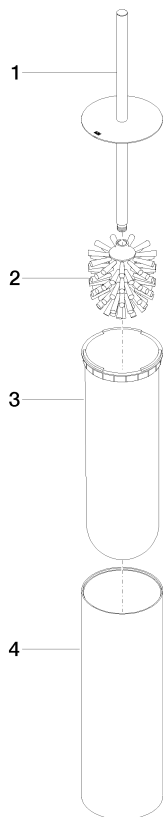

84 910 979

- Bürstenkopf, mattschwarz
- Breite 100 mm
- Höhe 456 mm

Passt zu: MEM, LISSÉ, META, CYO

	Light Gold gebürstet	84 910 979-27
	Chrom	84 910 979-00
	Platin gebürstet	84 910 979-06
	Platin	84 910 979-08
	Dark Chrome	84 910 979-19
	Light Gold	84 910 979-26
	Messing gebürstet (23kt Gold)	84 910 979-28
	Schwarz matt	84 910 979-33
	Bronze gebürstet	84 910 979-42
	Champagne gebürstet (22kt Gold)	84 910 979-46
	Chrom gebürstet	84 910 979-93
	Dark Platin gebürstet	84 910 979-99

84 910 979

mm [inches]

84 910 979

Ersatzteile für die  
anderen  
Oberflächenvarianten  
finden Sie hier:  
Chrom

### Ersatzteilstückliste

Nr.	Artikelnummer	Benennung	Verbaumenge	Lieferzeit
1	90 20 97 505 01-27	Griff	1	30
2	90 18 50 601 00 90	Buerste	1	2
3	08 18 40 524 90	Einsatz	1	2
4	90 23 01 504 00-27	Gehaeuse	1	30