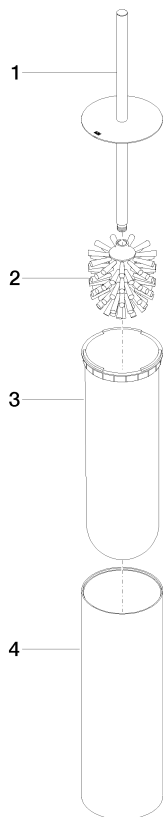

84 910 979

- Bürstenkopf, mattschwarz
- Breite 100 mm
- Höhe 456 mm

Passt zu: MEM, LISSÉ, META, CYO

	Messing gebürstet (23kt Gold)	84 910 979-28
	Chrom	84 910 979-00
	Platin gebürstet	84 910 979-06
	Platin	84 910 979-08
	Dark Chrome	84 910 979-19
	Light Gold	84 910 979-26
	Light Gold gebürstet	84 910 979-27
	Schwarz matt	84 910 979-33
	Bronze gebürstet	84 910 979-42
	Champagne gebürstet (22kt Gold)	84 910 979-46
	Chrom gebürstet	84 910 979-93
	Dark Platin gebürstet	84 910 979-99

84 910 979

mm [inches]

84 910 979

Ersatzteile für die
anderen
Oberflächenvarianten
finden Sie hier:
Chrom

Ersatzteilstückliste

Nr.	Artikelnummer	Benennung	Verbaumenge	Lieferzeit
1	90 20 97 505 01-28	Griff	1	20
2	90 18 50 601 00 90	Buerste	1	2
3	08 18 40 524 90	Einsatz	1	2
4	90 23 01 504 00-28	Gehaeuse	1	20