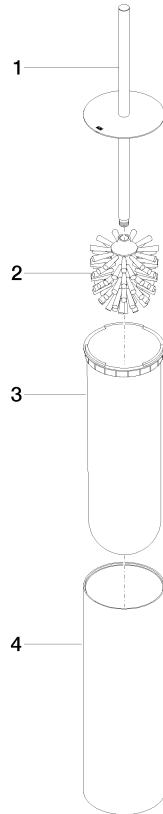

84 910 979

- Bürstenkopf, mattschwarz
- Breite 100 mm
- Höhe 456 mm

Passt zu: MEM, LISSÉ, META, CYO

	Messing gebürstet (23kt Gold)	84 910 979-28
	Chrom	84 910 979-00
	Platin gebürstet	84 910 979-06
	Platin	84 910 979-08
	Dark Chrome	84 910 979-19
	Light Gold	84 910 979-26
	Light Gold gebürstet	84 910 979-27
	Schwarz matt	84 910 979-33
	Bronze gebürstet	84 910 979-42
	Champagne gebürstet (22kt Gold)	84 910 979-46
	Chrom gebürstet	84 910 979-93
	Dark Platin gebürstet	84 910 979-99

84 910 979

mm [inches]

84 910 979

Ersatzteile für die
anderen
Oberflächenvarianten
finden Sie hier:
Chrom

Ersatzteilstückliste

Nr.	Artikelnummer	Benennung	Verbaumenge	Lieferzeit
1	90 20 97 505 01-28	Griff	1	20
2	90 18 50 601 00 90	Buerste	1	2
3	08 18 40 524 90	Einsatz	1	2
4	90 23 01 504 00-28	Gehaeuse	1	20