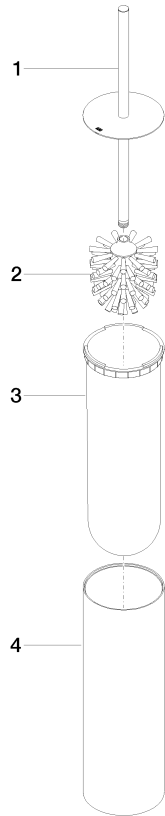

84 910 979

- Bürstenkopf, mattschwarz
- Breite 100 mm
- Höhe 456 mm

Passt zu: MEM, LISSÉ, META, CYO

	Schwarz matt	84 910 979-33
	Chrom	84 910 979-00
	Platin gebürstet	84 910 979-06
	Platin	84 910 979-08
	Dark Chrome	84 910 979-19
	Light Gold	84 910 979-26
	Light Gold gebürstet	84 910 979-27
	Messing gebürstet (23kt Gold)	84 910 979-28
	Bronze gebürstet	84 910 979-42
	Champagne gebürstet (22kt Gold)	84 910 979-46
	Chrom gebürstet	84 910 979-93
	Dark Platinum gebürstet	84 910 979-99

84 910 979

mm [inches]

84 910 979

**Produktversion ab 10/1/2023**

Ersatzteile für die  
anderen  
Oberflächenvarianten  
finden Sie hier:  
Chrom

Toiletten-Bürstengarnitur Standmodell - Schwarz matt

MEM

84 910 979

**Ersatzteilstückliste**

**Produktversion ab 10/1/2023**

Nr.	Artikelnummer	Benennung	Verbaumenge	Lieferzeit
	90 20 97 505 01-33	Griff	4	30