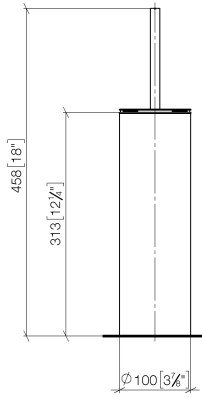

84 910 979

- Bürstenkopf, mattschwarz
- Breite 100 mm
- Höhe 456 mm

Passt zu: MEM, LISSÉ, META, CYO

	Schwarz matt	84 910 979-33
	Chrom	84 910 979-00
	Platin gebürstet	84 910 979-06
	Platin	84 910 979-08
	Dark Chrome	84 910 979-19
	Light Gold	84 910 979-26
	Light Gold gebürstet	84 910 979-27
	Messing gebürstet (23kt Gold)	84 910 979-28
	Bronze gebürstet	84 910 979-42
	Champagne gebürstet (22kt Gold)	84 910 979-46
	Chrom gebürstet	84 910 979-93
	Dark Platinum gebürstet	84 910 979-99

84 910 979

mm [inches]

84 910 979

**Produktversion ab 10/1/2023**

Ersatzteile für die  
anderen  
Oberflächenvarianten  
finden Sie hier:  
Chrom

Toiletten-Bürstengarnitur Standmodell - Schwarz matt

MEM

84 910 979

**Ersatzteilstückliste**

**Produktversion ab 10/1/2023**

Nr.	Artikelnummer	Benennung	Verbaumenge	Lieferzeit
	90 20 97 505 01-33	Griff	4	30