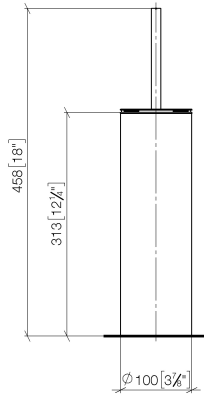

84 910 979

- Bürstenkopf, mattschwarz
- Breite 100 mm
- Höhe 456 mm

Passt zu: MEM, LISSÉ, META, CYO

	Schwarz matt	84 910 979-33
	Chrom	84 910 979-00
	Platin gebürstet	84 910 979-06
	Platin	84 910 979-08
	Dark Chrome	84 910 979-19
	Light Gold	84 910 979-26
	Light Gold gebürstet	84 910 979-27
	Messing gebürstet (23kt Gold)	84 910 979-28
	Bronze gebürstet	84 910 979-42
	Champagne gebürstet (22kt Gold)	84 910 979-46
	Chrom gebürstet	84 910 979-93
	Dark Platinum gebürstet	84 910 979-99

84 910 979

mm [inches]

84 910 979

Ersatzteile für die
anderen
Oberflächenvarianten
finden Sie hier:
Chrom

Ersatzteilstückliste

Nr.	Artikelnummer	Benennung	Verbaumenge	Lieferzeit
1	90 20 97 505 01-33	Griff	1	30
2	90 18 50 601 00 90	Buerste	1	2
3	08 18 40 524 90	Einsatz	1	2
4	90 23 01 504 00-33	Gehaeuse	1	-