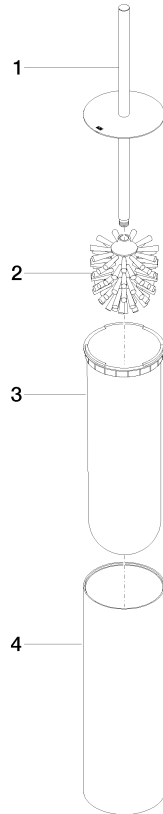

84 910 979

- Bürstenkopf, mattschwarz
- Breite 100 mm
- Höhe 456 mm

Passt zu: MEM, LISSÉ, META, CYO

	Schwarz matt	84 910 979-33
	Chrom	84 910 979-00
	Platin gebürstet	84 910 979-06
	Platin	84 910 979-08
	Dark Chrome	84 910 979-19
	Light Gold	84 910 979-26
	Light Gold gebürstet	84 910 979-27
	Messing gebürstet (23kt Gold)	84 910 979-28
	Bronze gebürstet	84 910 979-42
	Champagne gebürstet (22kt Gold)	84 910 979-46
	Chrom gebürstet	84 910 979-93
	Dark Platinum gebürstet	84 910 979-99

84 910 979

mm [inches]

84 910 979

Ersatzteile für die
anderen
Oberflächenvarianten
finden Sie hier:
Chrom

Ersatzteilstückliste

Nr.	Artikelnummer	Benennung	Verbaumenge	Lieferzeit
1	90 20 97 505 01-33	Griff	1	30
2	90 18 50 601 00 90	Buerste	1	2
3	08 18 40 524 90	Einsatz	1	2
4	90 23 01 504 00-33	Gehaeuse	1	-